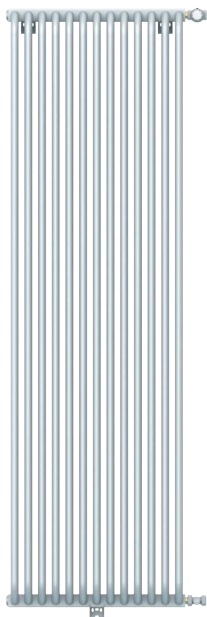

ROMMER

КОНТРОЛИРУЕМОЕ
КАЧЕСТВО

СТАЛЬНЫЕ
ТРУБЧАТЫЕ
РАДИАТОРЫ

Соответствие
ГОСТ 31311-2005

Многоступенчатая
проверка

5 лет
гарантии

- Сделано в России
- Увеличенная толщина стенок в радиаторе
- Боковое и нижнее подключение
- Широкий выбор цветового решения по палитре RAL
- Застраховано на 1 000 000 \$

www.rommer.ru
8 (800) 700-74-63

Стальной трубчатый радиатор RST-1

Стальные трубчатые радиаторы

Изогнутые трубки присоединены к верхнему и нижнему коллектору прямоугольного сечения. Особенности конструкции обеспечивают простоту в очистке от пыли и гарантируют высокую гигиеничность при эксплуатации.

Трубчатые радиаторы отопления ROMMER рекомендованы для применения в помещениях с повышенными санитарно-гигиеническими требованиями.

Радиаторы этой серии масштабируются на этапе производства – за счет объединения двух или трех модулей можно получить прибор с большим количеством трубок для высокоэффективного обогрева.

Для установки в систему отопления и установки запорно-регулирующей арматуры патрубки имеют внутреннюю трубную резьбу G ½".

Стальной трубчатый радиатор RST-2

Стальной радиатор ROMMER RST

T – шаг, N – Количество секций