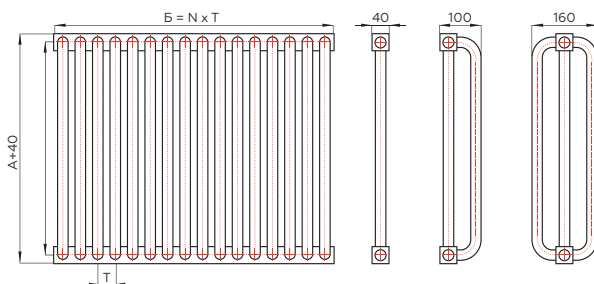

Приборы представлены широким ассортиментом:

- Межцентровое расстояние от 300 до 2000 мм.
- Высота до 2052 мм.
- Боковое и нижнее подключение.

При производстве каждый радиатор проходит испытание на герметичность испытательным давлением 25 Атм., рабочее давление 15 Атм., максимальная температура теплоносителя 120 °С. В комплект поставки входят радиатор, заглушка и кран Маевского

Для установки в систему отопления и установки запорно-регулирующей арматуры патрубки имеют внутреннюю трубную резьбу G ½".

Стальной трубчатый радиатор RST-2

Стальной радиатор ROMMER RST

T – шаг, N – Количество секций