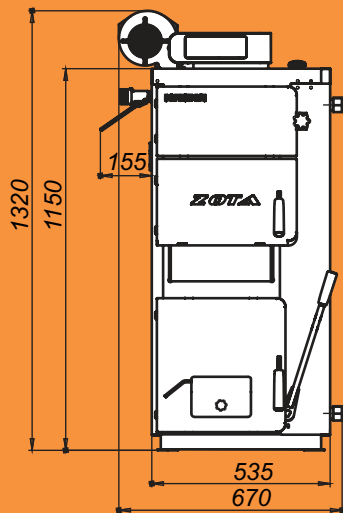

# Монтажные размеры котлов Магна

Magna - 15

Magna - 20

# Монтажные размеры котлов Magna

Magna - 26

Magna - 35

# Монтажные размеры котлов Магна

Magna - 45