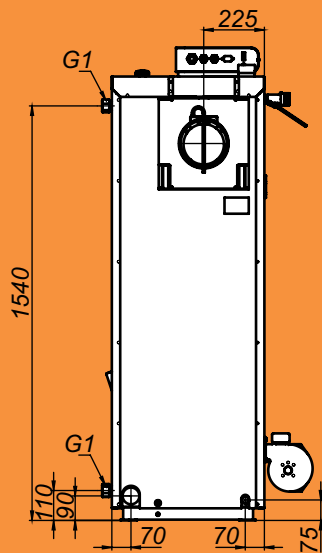

# Монтажные размеры котлов Магна

Magna - 15

Magna - 20

# Монтажные размеры котлов Magna

Magna - 26

Magna - 35

# Монтажные размеры котлов Магна

Magna - 45