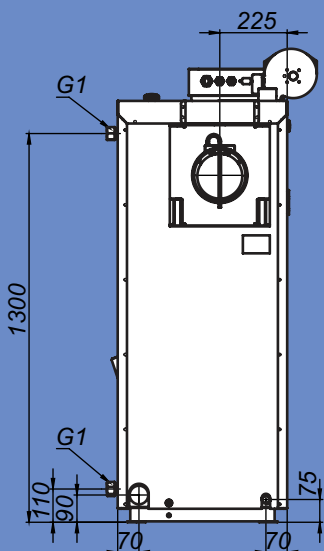

# Монтажные размеры котлов Магна

Magna - 15

Magna - 20

# Монтажные размеры котлов Magna

Magna - 26

Magna - 35

# Монтажные размеры котлов Магна

Magna - 45