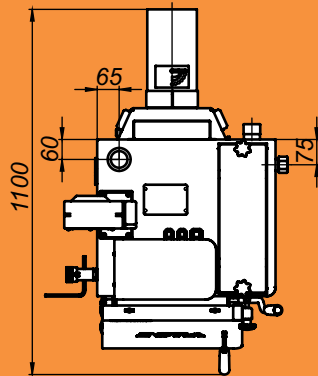

# Монтажные размеры котлов Магна

Magna - 15

Magna - 20

# Монтажные размеры котлов Magna

Magna - 26

Magna - 35

# Монтажные размеры котлов Магна

Magna - 45