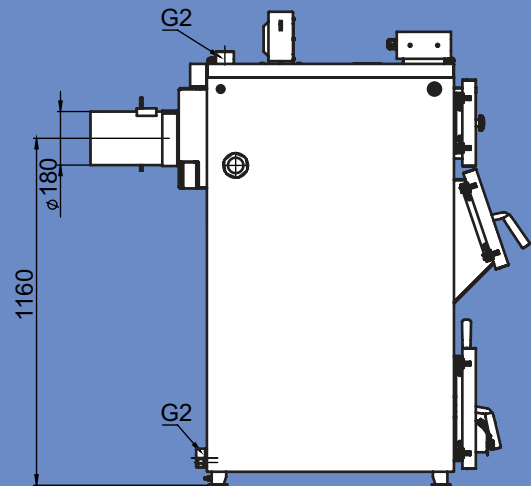

# Монтажные размеры котлов Магна

Magna - 15

Magna - 20

# Монтажные размеры котлов Magna

Magna - 26

Magna - 35

# Монтажные размеры котлов Магна

Magna - 45