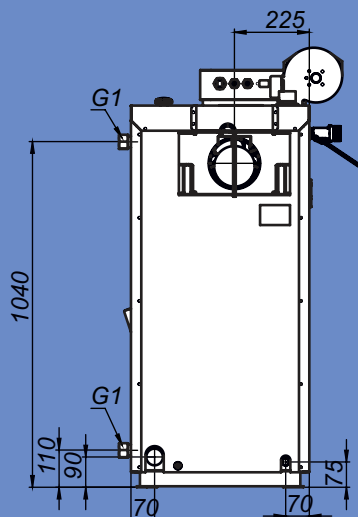

# Монтажные размеры котлов Магна

Magna - 15

Magna - 20

# Монтажные размеры котлов Magna

Magna - 26

Magna - 35

# Монтажные размеры котлов Магна

Magna - 45