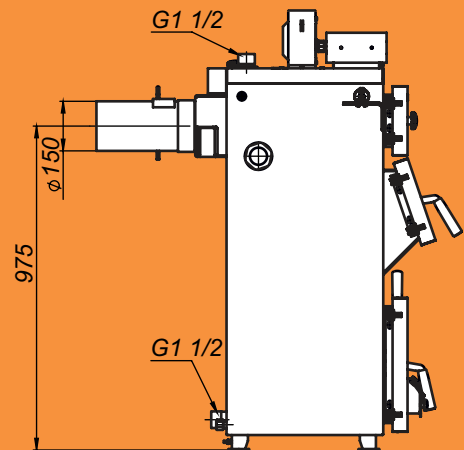

# Монтажные размеры котлов Магна

Magna - 15

Magna - 20

# Монтажные размеры котлов Magna

Magna - 26

Magna - 35

# Монтажные размеры котлов Магна

Magna - 45