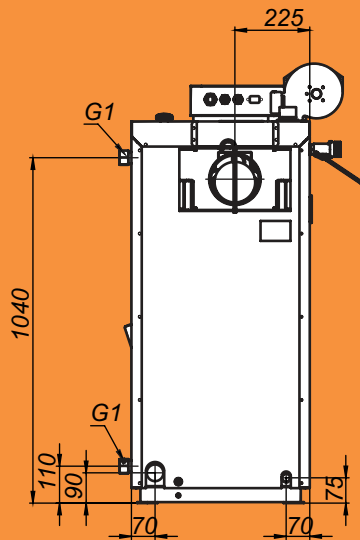

# Монтажные размеры котлов Магна

Magna - 15

Magna - 20

# Монтажные размеры котлов Magna

Magna - 26

Magna - 35

# Монтажные размеры котлов Магна

Magna - 45