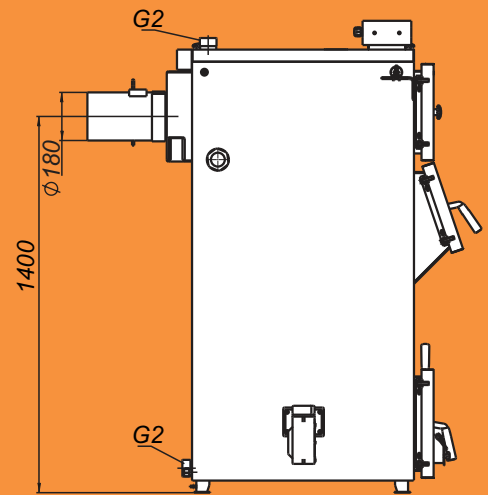

# Монтажные размеры котлов Магна

Magna - 15

Magna - 20

# Монтажные размеры котлов Magna

Magna - 26

Magna - 35

# Монтажные размеры котлов Магна

Magna - 45