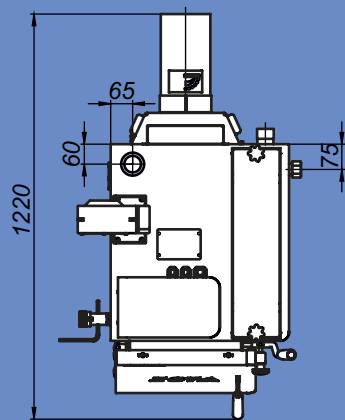

# Монтажные размеры котлов Магна

Magna - 15

Magna - 20

# Монтажные размеры котлов Magna

Magna - 26

Magna - 35

# Монтажные размеры котлов Магна

Magna - 45