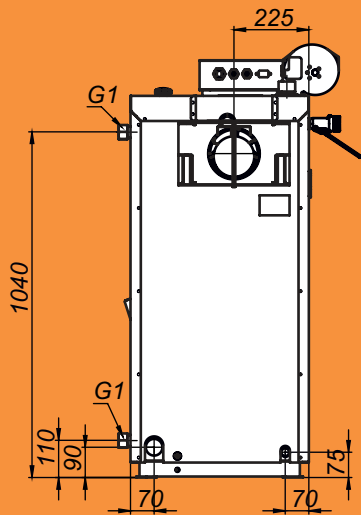

# Монтажные размеры котлов Магна

Magna - 15

Magna - 20

# Монтажные размеры котлов Magna

Magna - 26

Magna - 35

# Монтажные размеры котлов Магна

Magna - 45