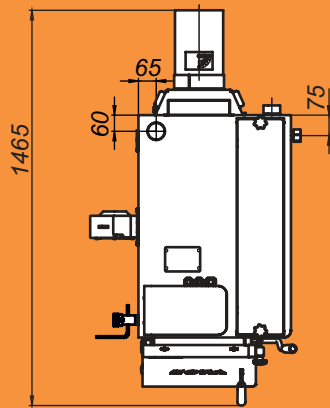

# Монтажные размеры котлов Magna

Magna - 26

Magna - 35

# Монтажные размеры котлов Магна

Magna - 45