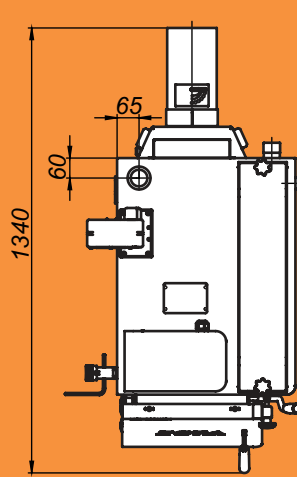

# Монтажные размеры котлов Магна

Magna - 15

Magna - 20

# Монтажные размеры котлов Magna

Magna - 26

Magna - 35

# Монтажные размеры котлов Магна

Magna - 45