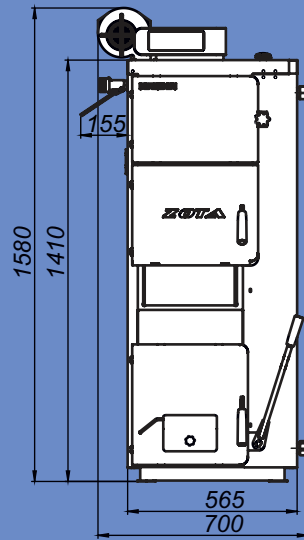

# Монтажные размеры котлов Магна

Magna - 15

Magna - 20

# Монтажные размеры котлов Magna

Magna - 26

Magna - 35

# Монтажные размеры котлов Магна

Magna - 45