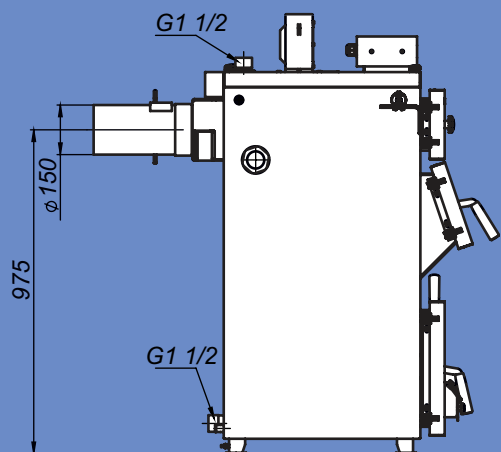

# Монтажные размеры котлов Магна

Magna - 15

Magna - 20

# Монтажные размеры котлов Magna

Magna - 26

Magna - 35

# Монтажные размеры котлов Магна

Magna - 45