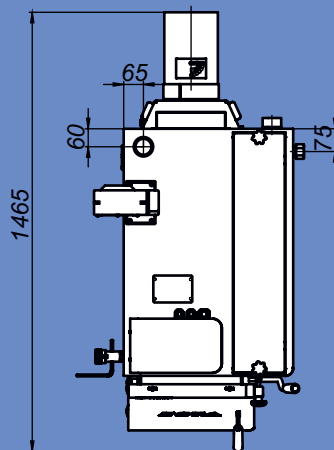

# Монтажные размеры котлов Магна

Magna - 15

Magna - 20

# Монтажные размеры котлов Magna

Magna - 26

Magna - 35

# Монтажные размеры котлов Магна

Magna - 45