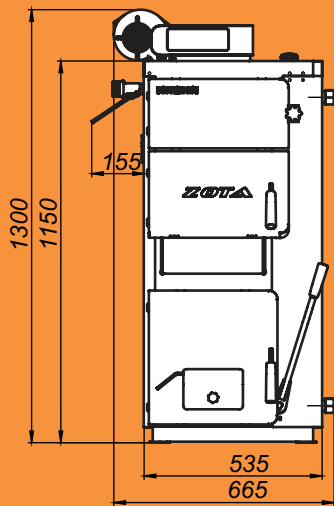

# Монтажные размеры котлов Магна

Magna - 15

Magna - 20

# Монтажные размеры котлов Magna

Magna - 26

Magna - 35

# Монтажные размеры котлов Магна

Magna - 45