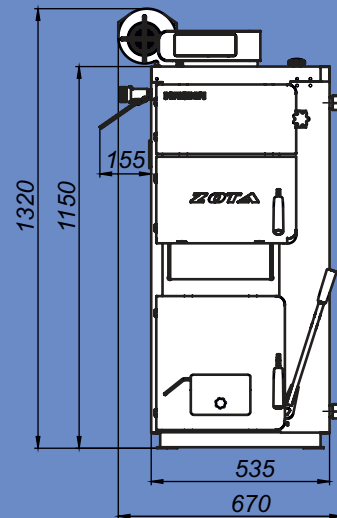

# Монтажные размеры котлов Магна

Magna - 15

Magna - 20

# Монтажные размеры котлов Magna

Magna - 26

Magna - 35

# Монтажные размеры котлов Магна

Magna - 45