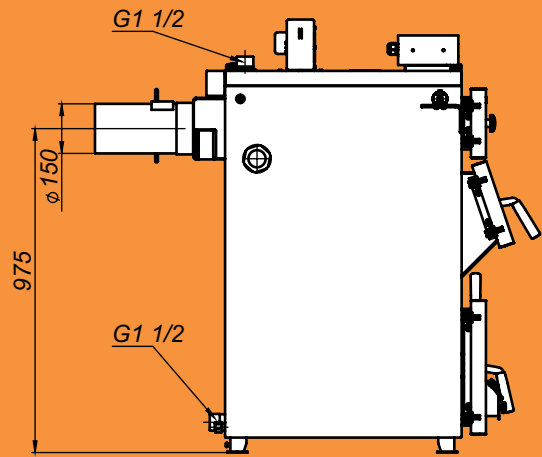

# Монтажные размеры котлов Магна

Magna - 15

Magna - 20

# Монтажные размеры котлов Magna

Magna - 26

Magna - 35

# Монтажные размеры котлов Магна

Magna - 45