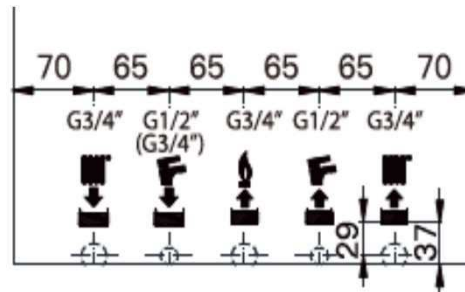

BDR THERMEA GROUP

ECO-4s 24F

ECO LIFE 24F

Модели ECO LIFE 31F и Luna-3 310 Fi: одинаковые габаритные размеры и расположение газовых и гидравлических присоединений

ECO LIFE 31F

BDR THERMEA GROUP

Luna-3 310 Fi