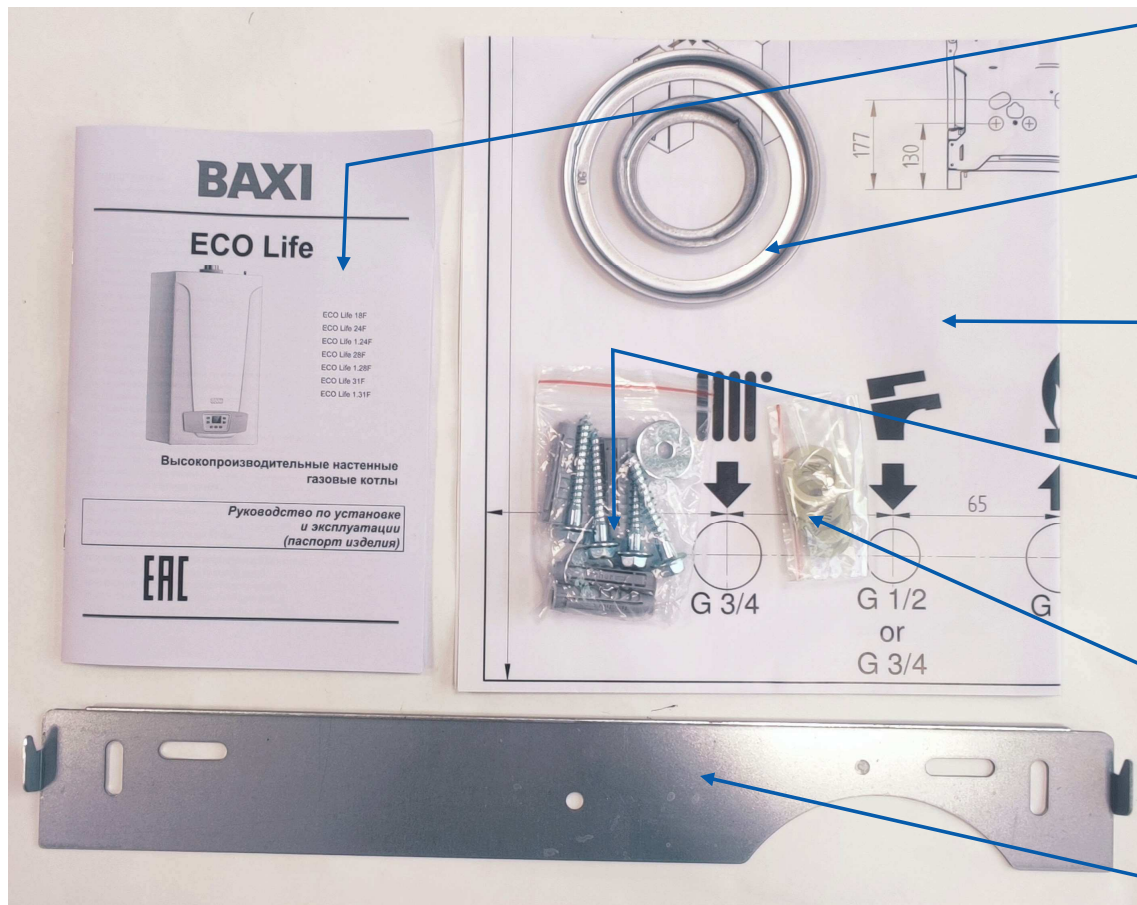

ECO Life 24F

ECO 4s 24F

Одноконтурные котлы ECO LIFE полностью готовы к присоединению бойлера ГВС

Трехходовой клапан

Мотор трехходового клапана (сервопривод)

Датчик температуры воды в бойлере

Удобная монтажная планка в комплекте поставки ECO Life

Комплект поставки

Инструкция на русском языке

Диафрагмы для дымохода

Шаблон для крепления к стене

Комплект винтов и дюбелей для крепления монтажной планки

Уплотнительные прокладки

Монтажная планка для крепления котла к стене