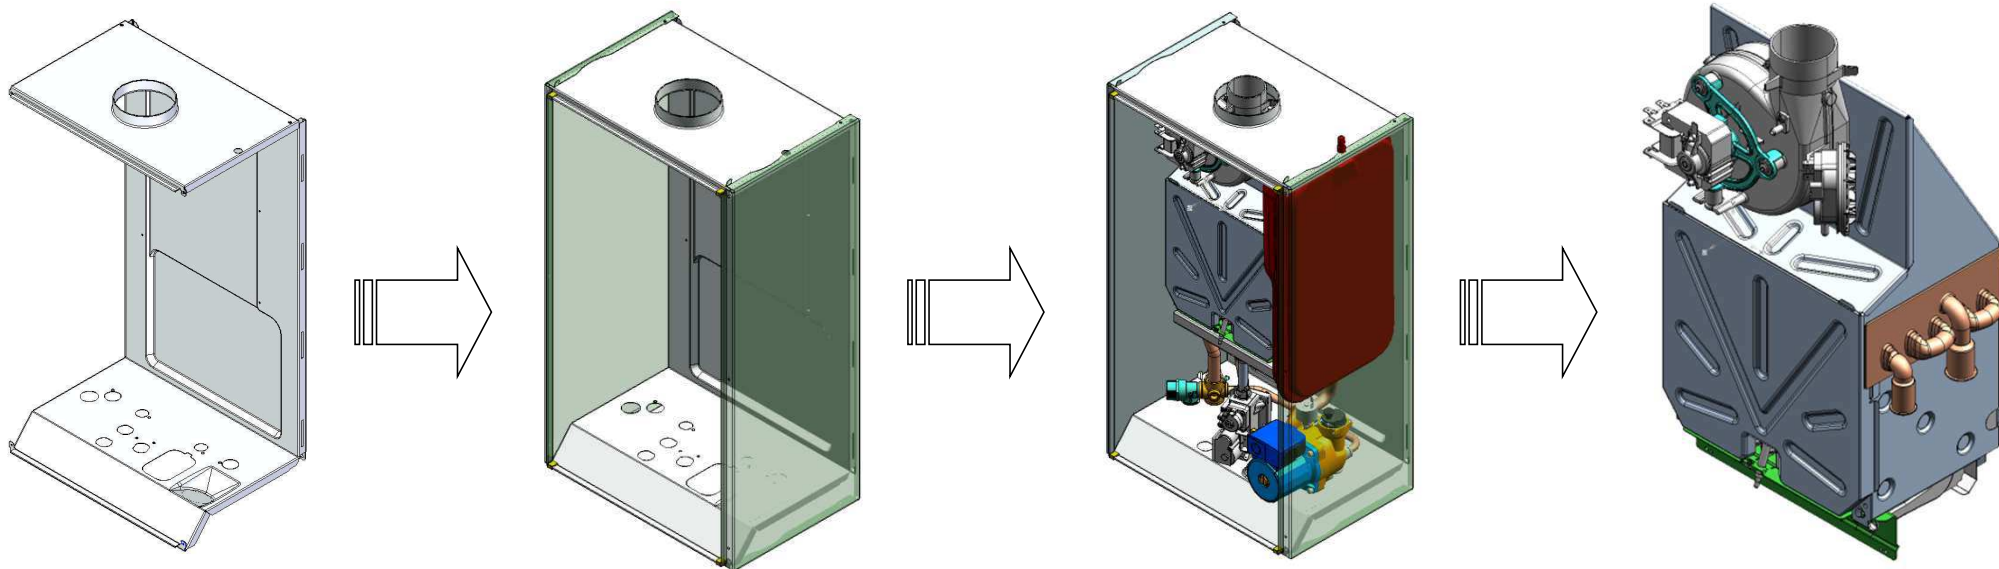

BAXI

BDR THERMEA GROUP

Котлы серии ECO Life

Новые газовые настенные котлы

Котлы серии ECO Life - разработаны в Италии

МАКСИМАЛЬНЫЙ КОМФОРТ ДЛЯ ПОТРЕБИТЕЛЯ

- Одноконтурная модель полностью готова для присоединения бойлера
- Самый компактный котел BAXI (700 x 400 x 298)
- Поддерживает работу с BAXI Connect через протокол OpenTherm

НАДЕЖНОСТЬ, ПРОСТОТА И УДОБСТВО

- Латунная гидравлическая группа
- Медный теплообменник с жаропрочным покрытием
- Европейские комплектующие - SIT, Honeywell, Grundfos
- Расширительный бак CIMM - 8 литров

Новый «С-образный» корпус со съемными боковыми панелями

Позволяет снимать боковые панели и дает легкий доступ ко всем компонентам, в том числе к расширительному баку. ECO Life самый компактный в линейке VAXI и имеет расширительный бак 8 литров.

BDR THERMEA GROUP

ECO-4s 24F

ECO LIFE 24F

Модели ECO LIFE 31F и Luna-3 310 Fi: одинаковые габаритные размеры и расположение газовых и гидравлических присоединений

ECO LIFE 31F

BDR THERMEA GROUP

Luna-3 310 Fi