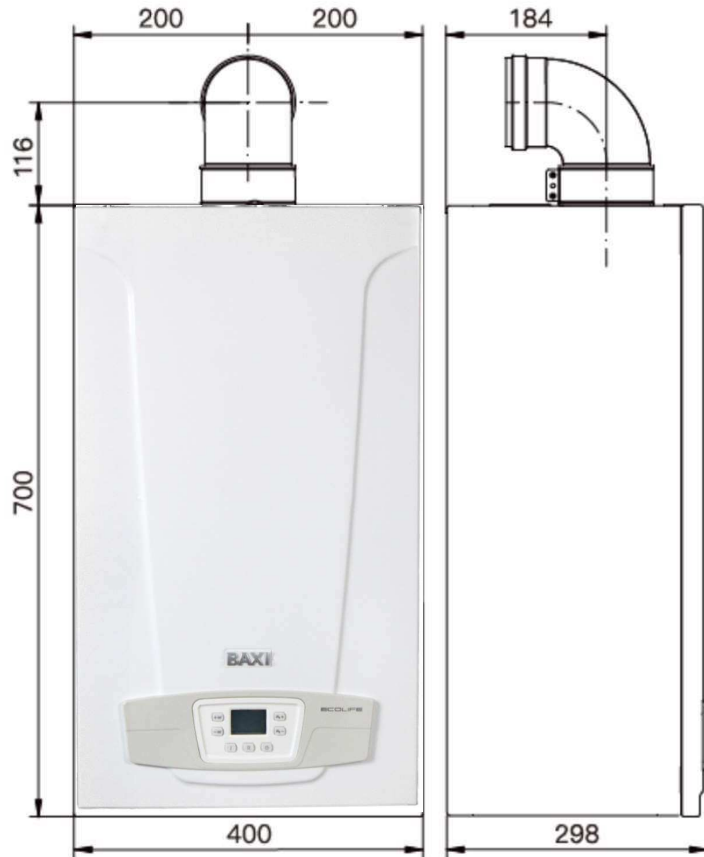

Модели ECO LIFE 24F и ECO-4s 24F: одинаковые ширина, глубина и расположение газовых и гидравлических присоединений

ECO LIFE 24F