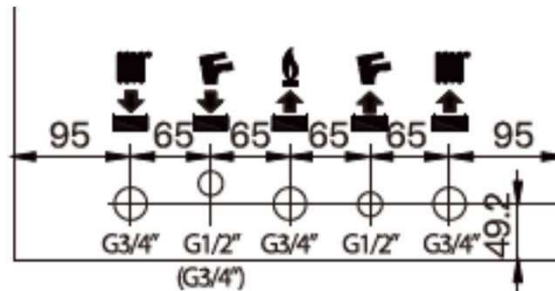

ECO LIFE 31F