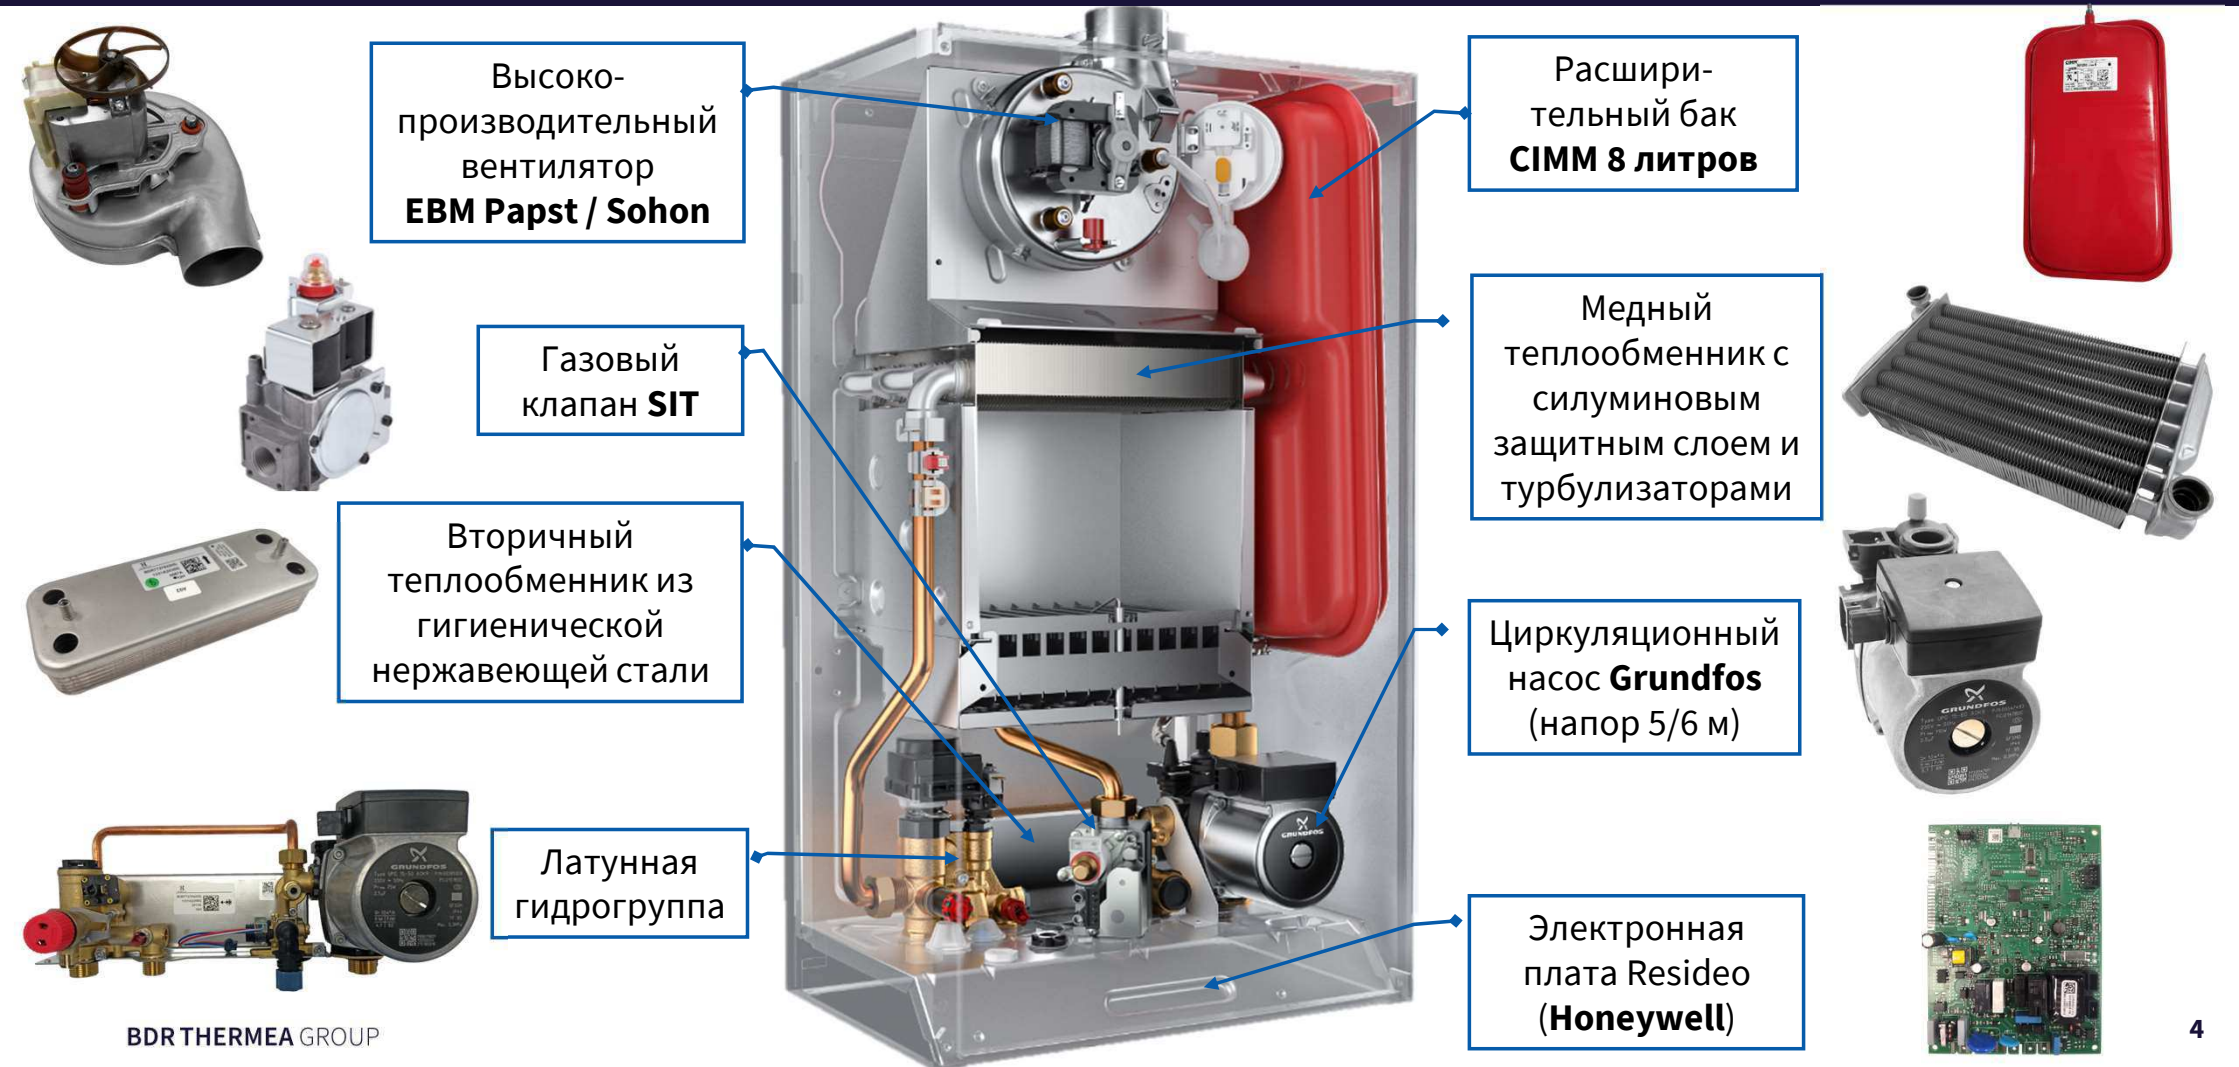

В котлах серии ECO LIFE использованы лучшие комплектующие от ведущих производителей