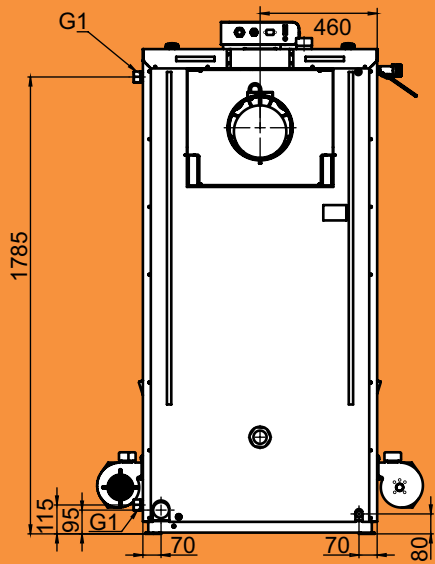

# Монтажные размеры котлов Магна

Magna - 60

Magna - 80

# Монтажные размеры котлов Magna

Magna - 100