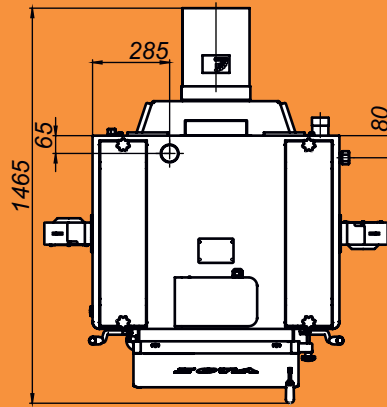

# Монтажные размеры котлов Магна

Magna - 60

Magna - 80

# Монтажные размеры котлов Magna

Magna - 100