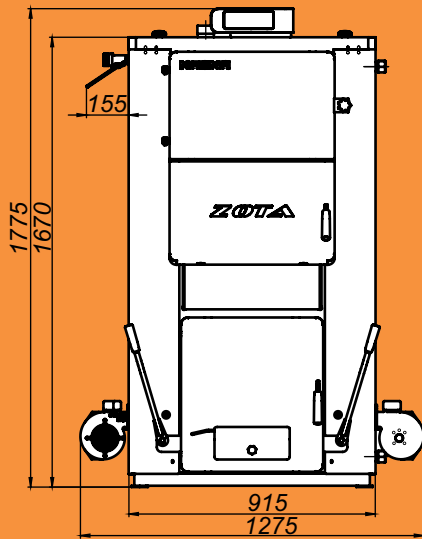

# Монтажные размеры котлов Магна

Magna - 60

Magna - 80

# Монтажные размеры котлов Magna

Magna - 100