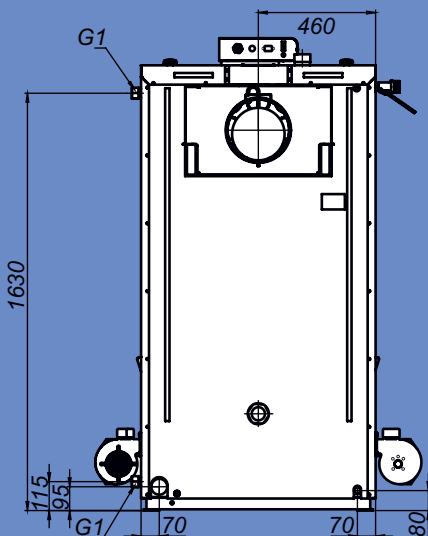

# Монтажные размеры котлов Магна

Magna - 60

Magna - 80

# Монтажные размеры котлов Magna

Magna - 100