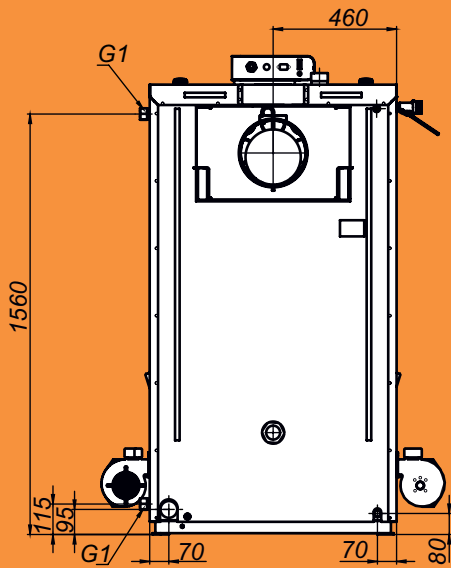

# Монтажные размеры котлов Магна

Magna - 60

Magna - 80

# Монтажные размеры котлов Magna

Magna - 100