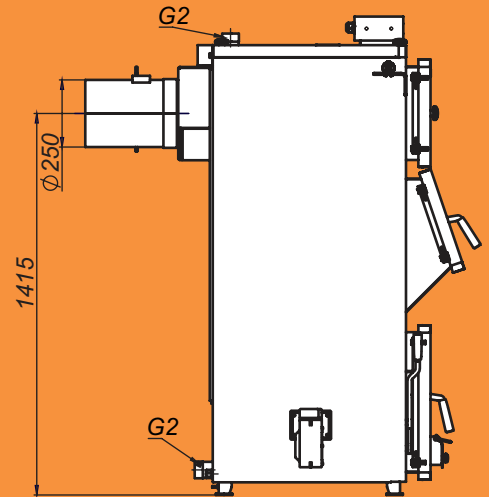

# Монтажные размеры котлов Магна

Magna - 60

Magna - 80

# Монтажные размеры котлов Magna

Magna - 100