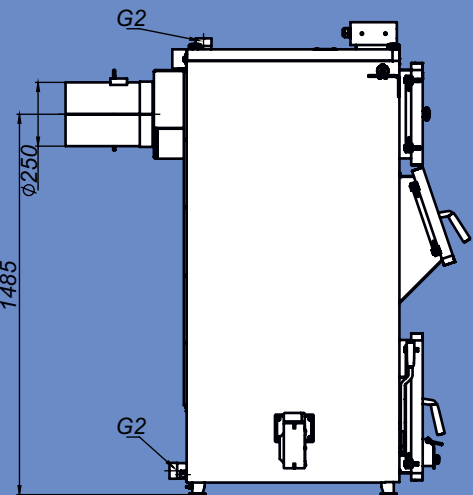

# Монтажные размеры котлов Магна

Magna - 60

Magna - 80

# Монтажные размеры котлов Magna

Magna - 100