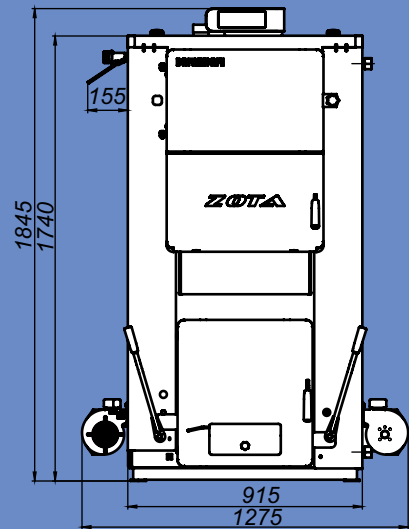

# Монтажные размеры котлов Магна

Magna - 60

Magna - 80

# Монтажные размеры котлов Magna

Magna - 100