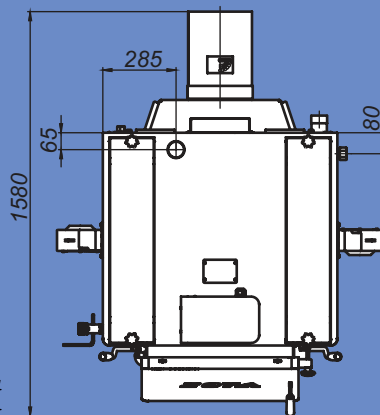

# Монтажные размеры котлов Магна

Magna - 60

Magna - 80

# Монтажные размеры котлов Magna

Magna - 100