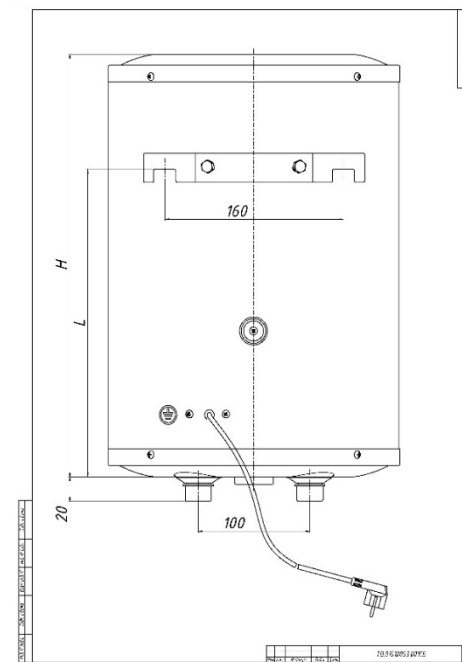

H₂O H₂O H₂O H₂O H₂O H₂O

Основные размеры

Модель	Размеры продукта ШxГxВ, мм	Размер Н, мм	Размеры упаковки ШxГxВ, мм	Вес нетто, кг	Вес брутто, кг
N 10 O	260x270x398	278	299x299x441	6,2	6,6
N 15 O	260x270x533	378	299x299x576	7,1	7,5