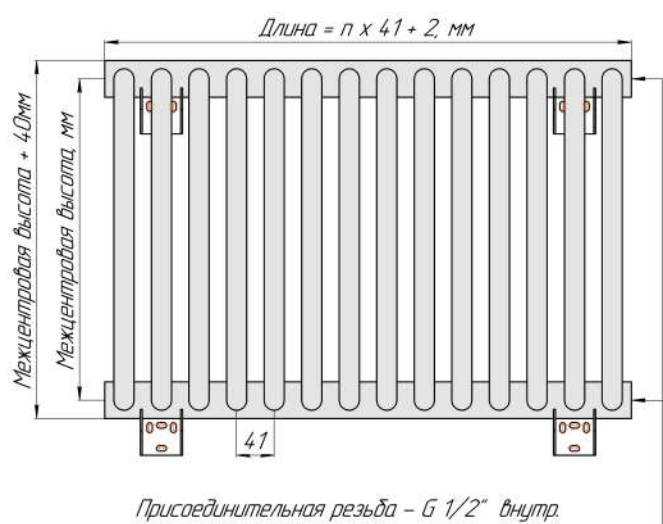

Радиаторы напольные с боковым подключением ROMMER "RST-xxxxxx-110",
монтажные схемы

Радиаторы с правосторонним нижним подключением ROMMER "RST-xxxxxx 120", монтажные схемы (левостороннее нижнее подключение "RST-xxxxxx 121" - зеркально)

Радиаторы с универсальным нижним подключением ROMMER "RST-xxxxxx 130",
подключение "подачи" - слева, монтажные схемы

Радиаторы ROMMER "RST-xxxxx 010", боковое подключение, монтажные схемы

Радиаторы с правосторонним нижним подключением ROMMER "RST-xxxxxx 020", монтажные схемы (левостороннее нижнее подключение "RST-xxxxxx 021" - зеркально)

Радиаторы с универсальным нижним подключением ROMMER "RST-xxxxxx 020",
подключение "подачи" - слева, монтажные схемы