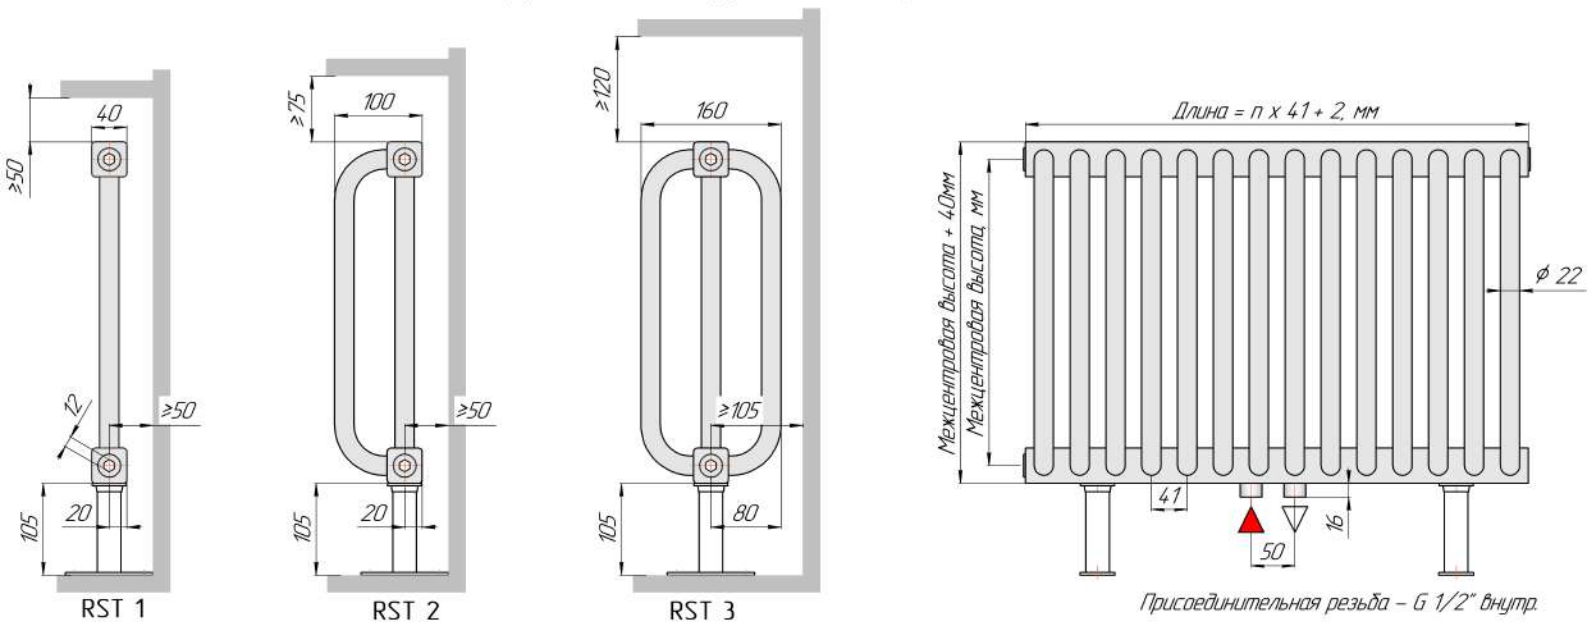

Радиаторы напольные с боковым подключением ROMMER "RST-xxxxxx-110",
монтажные схемы

Радиаторы с правосторонним нижним подключением ROMMER "RST-xxxxxx 120", монтажные схемы (левостороннее нижнее подключение "RST-xxxxxx 121" - зеркально)

Радиаторы с универсальным нижним подключением ROMMER "RST-xxxxxx 130",
подключение "подачи" - слева, монтажные схемы

Радиаторы ROMMER "RST-xxxxx 010", боковое подключение, монтажные схемы

Радиаторы с правосторонним нижним подключением ROMMER "RST-xxxxxx 020", монтажные схемы (левостороннее нижнее подключение "RST-xxxxxx 021" - зеркально)

Радиаторы с универсальным нижним подключением ROMMER "RST-xxxxxx 020",
подключение "подачи" - слева, монтажные схемы