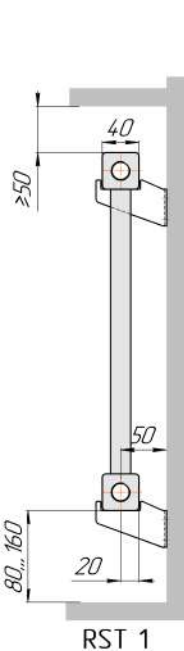

Радиаторы напольные с боковым подключением ROMMER "RST-xxxxxx-110",
монтажные схемы

Радиаторы с правосторонним нижним подключением ROMMER "RST-xxxxxx 120", монтажные схемы (левостороннее нижнее подключение "RST-xxxxxx 121" - зеркально)

Радиаторы с универсальным нижним подключением ROMMER "RST-xxxxxx 130",
подключение "подачи" - слева, монтажные схемы

Радиаторы ROMMER "RST-xxxxx 010", боковое подключение, монтажные схемы

Радиаторы с правосторонним нижним подключением ROMMER "RST-xxxxxx 020", монтажные схемы (левостороннее нижнее подключение "RST-xxxxxx 021" - зеркально)

Радиаторы с универсальным нижним подключением ROMMER "RST-xxxxxx 020",
подключение "подачи" - слева, монтажные схемы