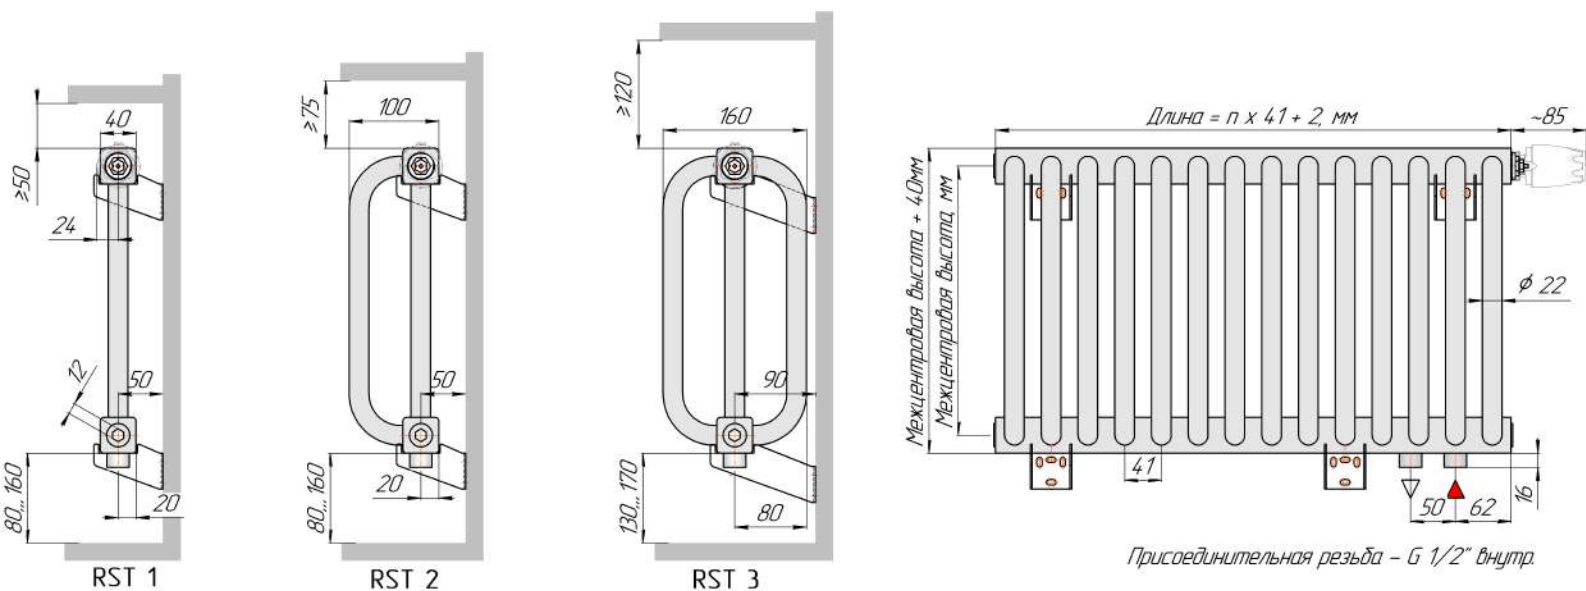

Радиаторы напольные с боковым подключением ROMMER "RST-xxxxxx-110",
монтажные схемы

Радиаторы с правосторонним нижним подключением ROMMER "RST-xxxxxx 120", монтажные схемы (левостороннее нижнее подключение "RST-xxxxxx 121" - зеркально)

Радиаторы с универсальным нижним подключением ROMMER "RST-xxxxxx 130",
подключение "подачи" - слева, монтажные схемы

Радиаторы ROMMER "RST-xxxxx 010", боковое подключение, монтажные схемы

Радиаторы с правосторонним нижним подключением ROMMER "RST-xxxxxx 020", монтажные схемы (левостороннее нижнее подключение "RST-xxxxxx 021" - зеркально)

Радиаторы с универсальным нижним подключением ROMMER "RST-xxxxxx 020",
подключение "подачи" - слева, монтажные схемы