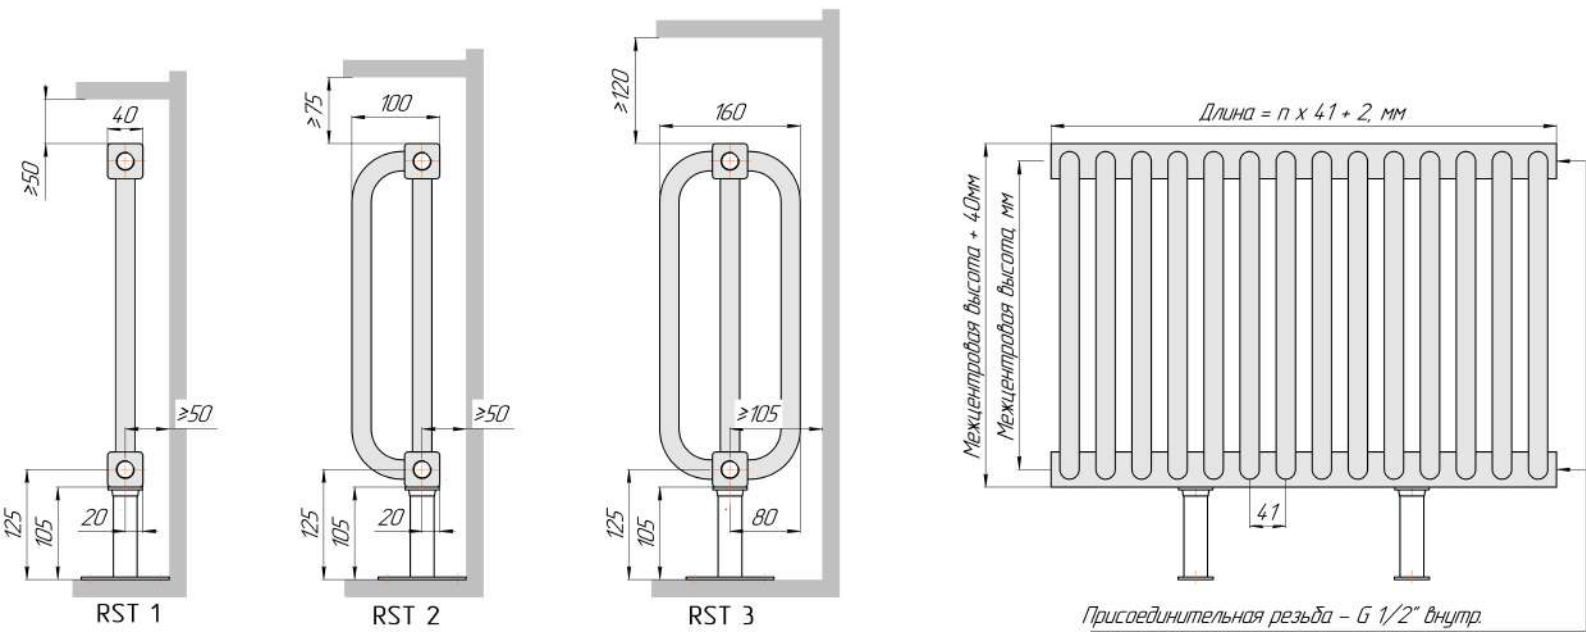

Радиаторы напольные с боковым подключением ROMMER "RST-xxxxxx-110",
монтажные схемы

Радиаторы с правосторонним нижним подключением ROMMER "RST-xxxxxx 120", монтажные схемы (левостороннее нижнее подключение "RST-xxxxxx 121" - зеркально)

Радиаторы с универсальным нижним подключением ROMMER "RST-xxxxxx 130",
подключение "подачи" - слева, монтажные схемы

Радиаторы ROMMER "RST-xxxxx 010", боковое подключение, монтажные схемы

Радиаторы с правосторонним нижним подключением ROMMER "RST-xxxxxx 020", монтажные схемы (левостороннее нижнее подключение "RST-xxxxxx 021" - зеркально)

Радиаторы с универсальным нижним подключением ROMMER "RST-xxxxxx 020",
подключение "подачи" - слева, монтажные схемы