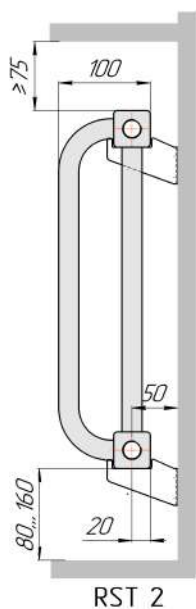

Радиаторы напольные с боковым подключением ROMMER "RST-xxxxxx-110",
монтажные схемы

Радиаторы с правосторонним нижним подключением ROMMER "RST-xxxxxx 120", монтажные схемы (левостороннее нижнее подключение "RST-xxxxxx 121" - зеркально)

Радиаторы с универсальным нижним подключением ROMMER "RST-xxxxxx 130",
подключение "подачи" - слева, монтажные схемы

Радиаторы ROMMER "RST-xxxxx 010", боковое подключение, монтажные схемы

Радиаторы с правосторонним нижним подключением ROMMER "RST-xxxxxx 020", монтажные схемы (левостороннее нижнее подключение "RST-xxxxxx 021" - зеркально)

Радиаторы с универсальным нижним подключением ROMMER "RST-xxxxxx 020",
подключение "подачи" - слева, монтажные схемы