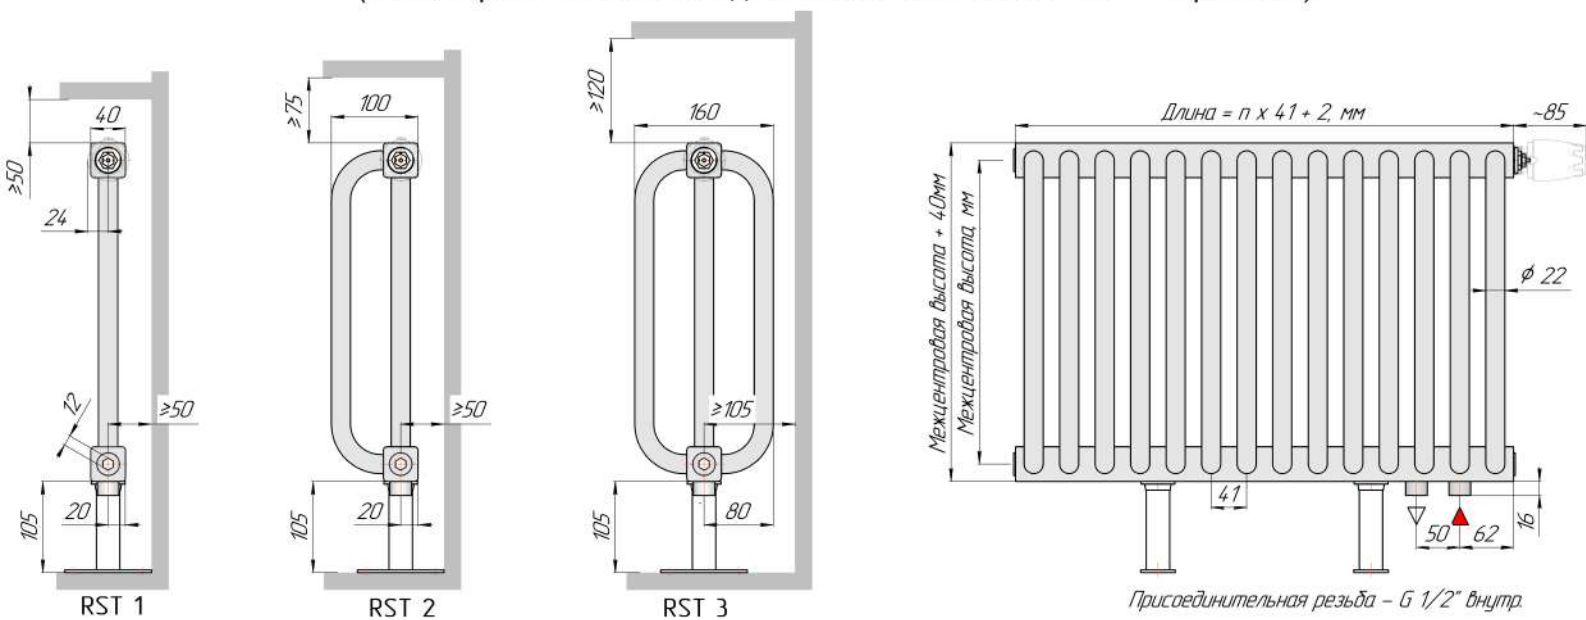

Радиаторы напольные с боковым подключением ROMMER "RST-xxxxxx-110",
монтажные схемы

Радиаторы с правосторонним нижним подключением ROMMER "RST-xxxxxx 120", монтажные схемы (левостороннее нижнее подключение "RST-xxxxxx 121" - зеркально)

Радиаторы с универсальным нижним подключением ROMMER "RST-xxxxxx 130",
подключение "подачи" - слева, монтажные схемы

Радиаторы ROMMER "RST-xxxxx 010", боковое подключение, монтажные схемы

Радиаторы с правосторонним нижним подключением ROMMER "RST-xxxxxx 020", монтажные схемы (левостороннее нижнее подключение "RST-xxxxxx 021" - зеркально)

Радиаторы с универсальным нижним подключением ROMMER "RST-xxxxxx 020",
подключение "подачи" - слева, монтажные схемы