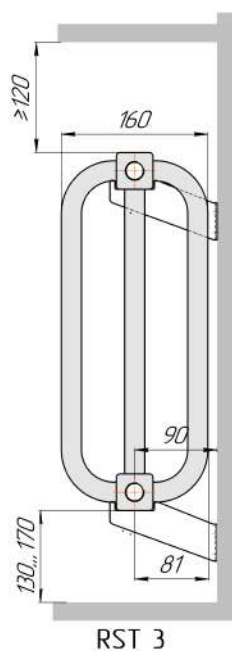

Радиаторы напольные с боковым подключением ROMMER "RST-xxxxxx-110",
монтажные схемы

Радиаторы с правосторонним нижним подключением ROMMER "RST-xxxxxx 120", монтажные схемы (левостороннее нижнее подключение "RST-xxxxxx 121" - зеркально)

Радиаторы с универсальным нижним подключением ROMMER "RST-xxxxxx 130",
подключение "подачи" - слева, монтажные схемы

Радиаторы ROMMER "RST-xxxxx 010", боковое подключение, монтажные схемы

Радиаторы с правосторонним нижним подключением ROMMER "RST-xxxxxx 020", монтажные схемы (левостороннее нижнее подключение "RST-xxxxxx 021" - зеркально)

Радиаторы с универсальным нижним подключением ROMMER "RST-xxxxxx 020",
подключение "подачи" - слева, монтажные схемы