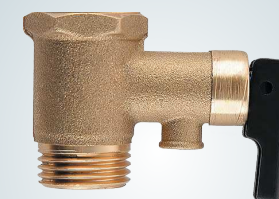

Предохранительный клапан на 0,75 МПа

Защита от избыточного давления и слива горячей воды в магистраль ХВС