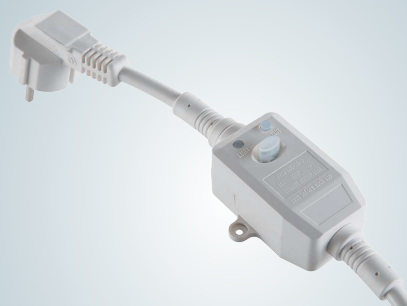

Solo: механический регулятор установки температуры
Яркий дисплей отображает температуру воды в водонагревателе

Электрические накопительные
водонагреватели **SOLO / FUSION**

ВСЕ ТОНКОСТИ КОМФОРТНОГО ИСПОЛЬЗОВАНИЯ

Предохранительный клапан на 0,75 МПа

Защита от избыточного давления и слива горячей воды в магистраль ХВС

УЗО на сетевом шнуре в серии Solo

Защита от поражения электрическим током

Электрические накопительные водонагреватели **SOLO / FUSION**