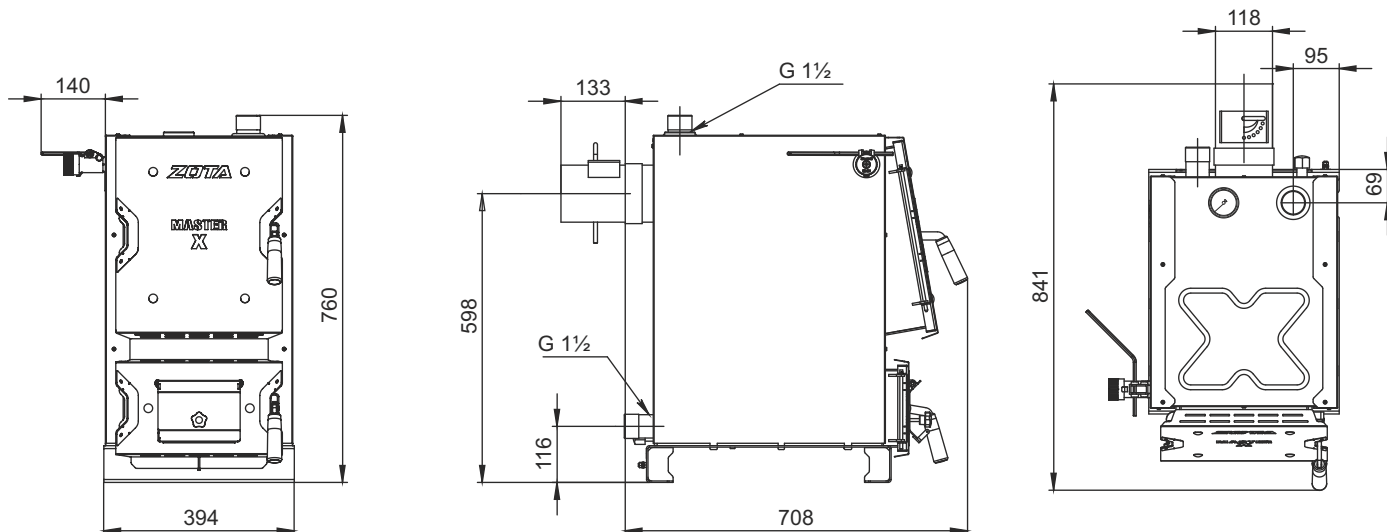

Монтажные размеры котлов Master X

Master X 14

Master X 20