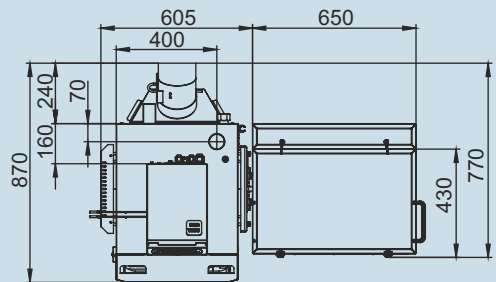

Монтажные размеры котлов Optima

Optima 15

Optima 20

Монтажные размеры котлов Optima

Optima 25

Optima 32

Монтажные размеры котлов Optima

Optima 40