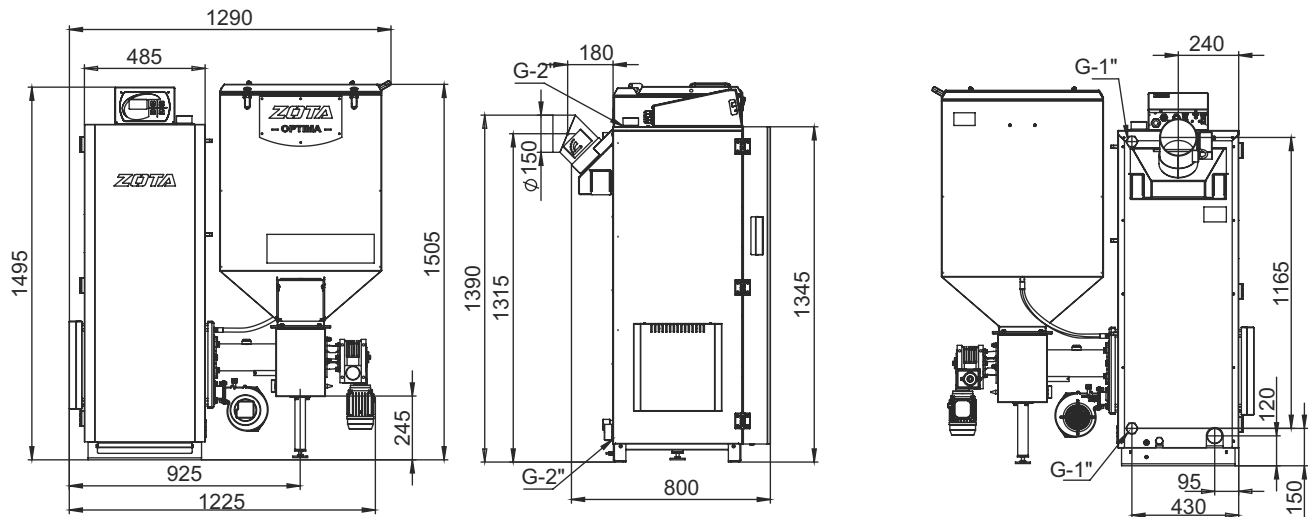

Монтажные размеры котлов Optima

Optima 15

Optima 20

Монтажные размеры котлов Optima

Optima 25

Optima 32

Монтажные размеры котлов Optima

Optima 40