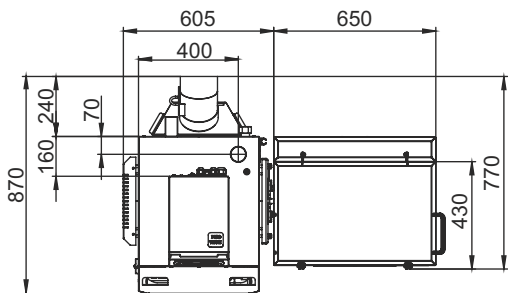

Монтажные размеры котлов Optima

Optima 15

Optima 20

Монтажные размеры котлов Optima

Optima 25

Optima 32

Монтажные размеры котлов Optima

Optima 40