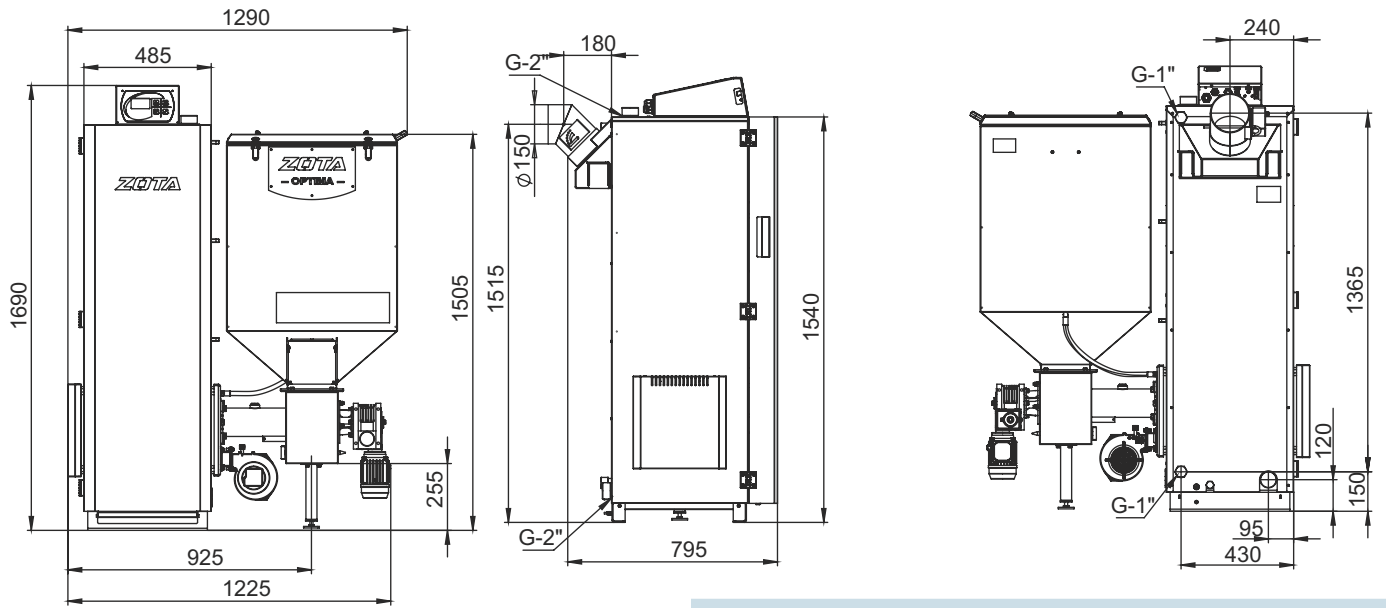

Монтажные размеры котлов Optima

Optima 15

Optima 20

Монтажные размеры котлов Optima

Optima 25

Optima 32

Монтажные размеры котлов Optima

Optima 40