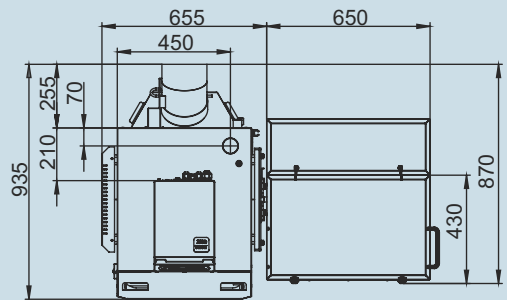

Монтажные размеры котлов Optima

Optima 15

Optima 20

Монтажные размеры котлов Optima

Optima 25

Optima 32

Монтажные размеры котлов Optima

Optima 40