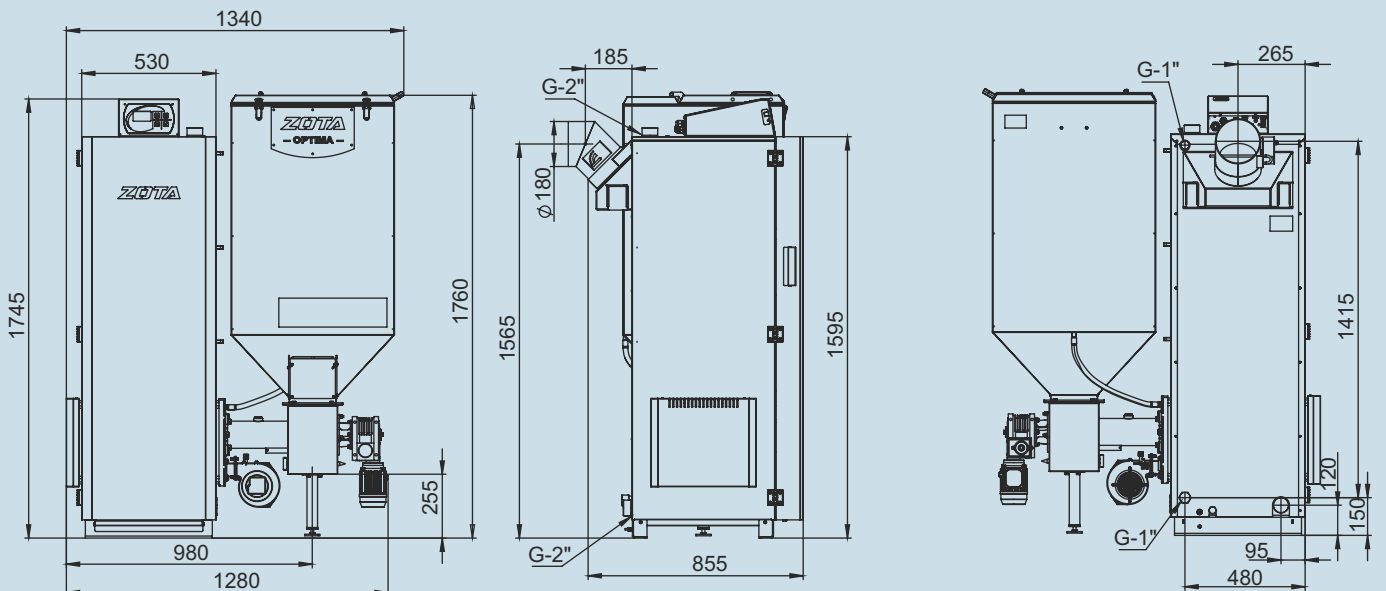

Монтажные размеры котлов Optima

Optima 15

Optima 20

Монтажные размеры котлов Optima

Optima 25

Optima 32

Монтажные размеры котлов Optima

Optima 40