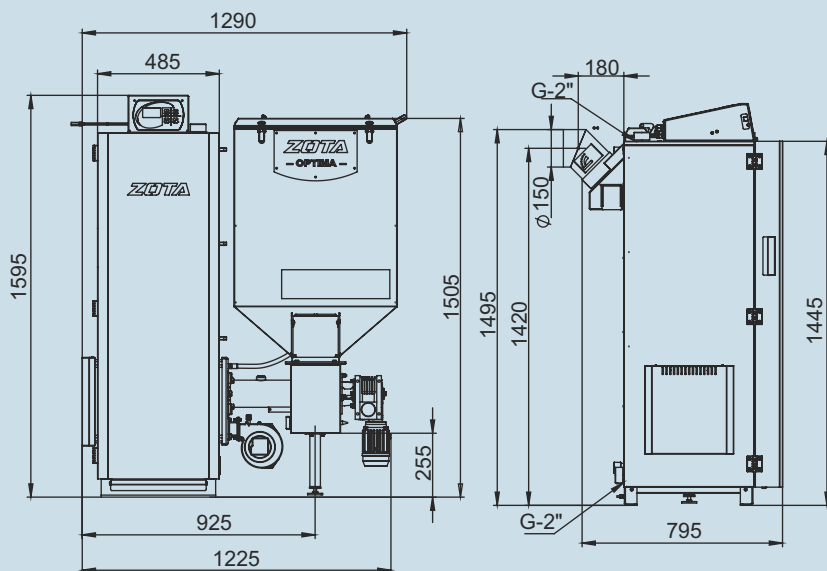

Монтажные размеры котлов Optima

Optima 15

Optima 20

Монтажные размеры котлов Optima

Optima 25

Optima 32

Монтажные размеры котлов Optima

Optima 40