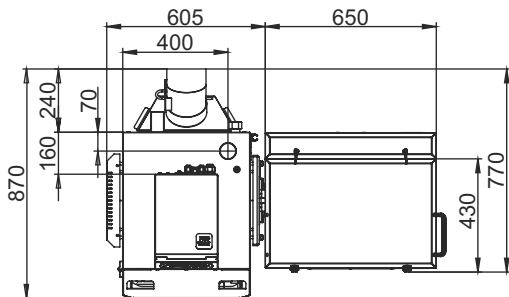

Монтажные размеры котлов Optima

Optima 15

Optima 20

Монтажные размеры котлов Optima

Optima 25

Optima 32

Монтажные размеры котлов Optima

Optima 40