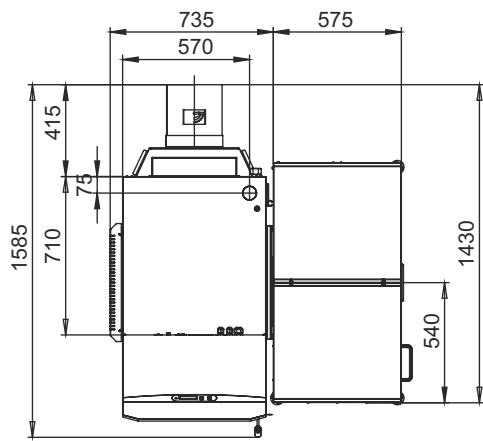

# Монтажные размеры котлов Pellet S

Pellet S 15/20

Pellet S 25/32

# Монтажные размеры котлов Pellet S

Pellet S 40

Pellet S 63

# Монтажные размеры котлов Pellet S