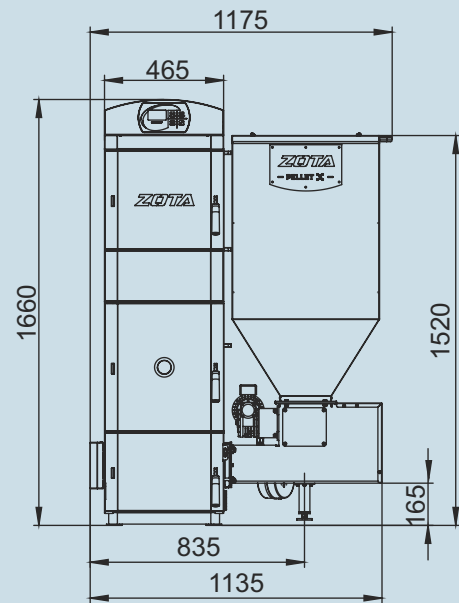

# Монтажные размеры котлов Pellet S

Pellet S 15/20

Pellet S 25/32

# Монтажные размеры котлов Pellet S

Pellet S 40

Pellet S 63