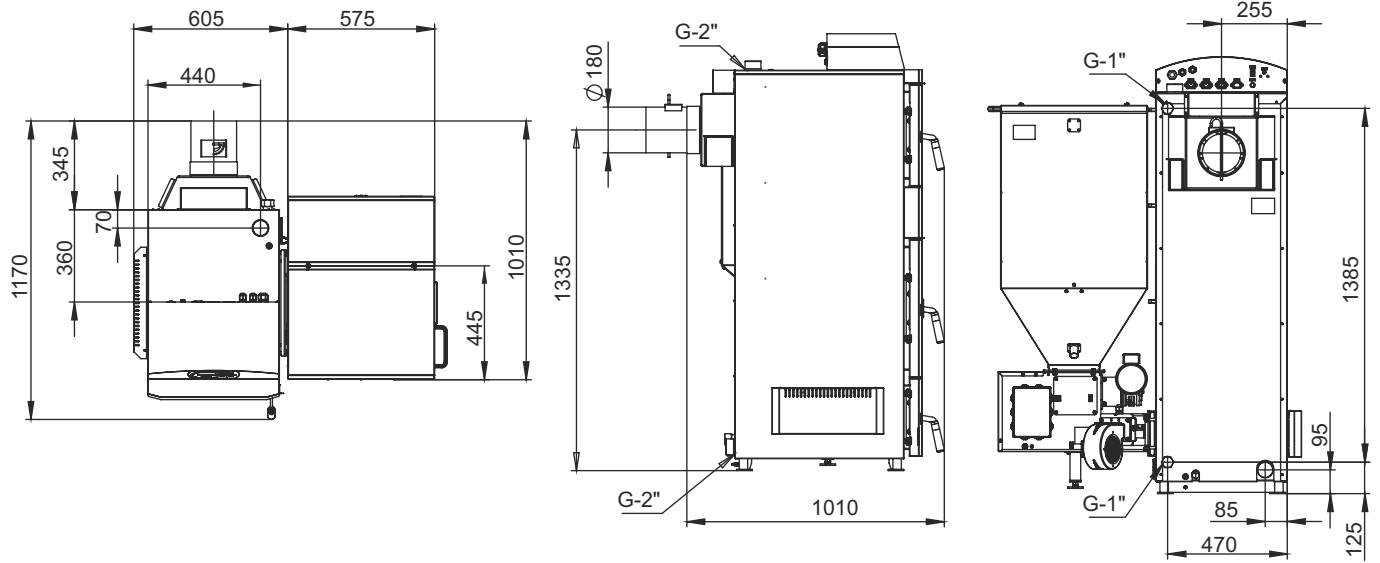

# Монтажные размеры котлов Pellet S

Pellet S 15/20

Pellet S 25/32

# Монтажные размеры котлов Pellet S

Pellet S 40

Pellet S 63