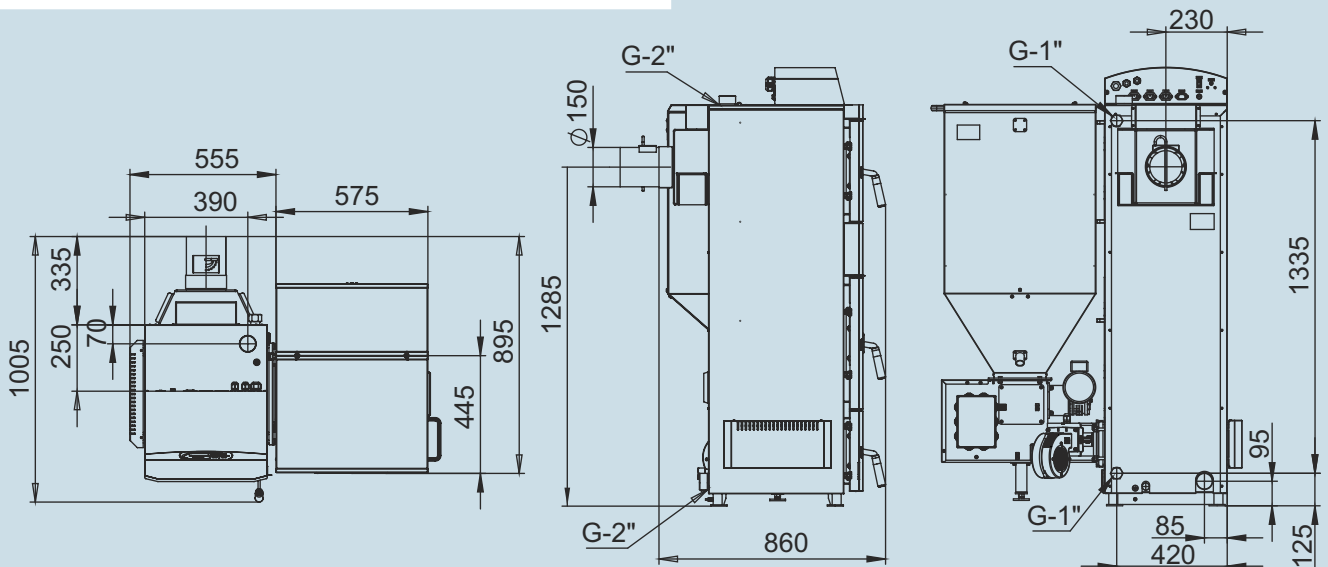

# Монтажные размеры котлов Pellet S

Pellet S 15/20

Pellet S 25/32

# Монтажные размеры котлов Pellet S

Pellet S 40

Pellet S 63