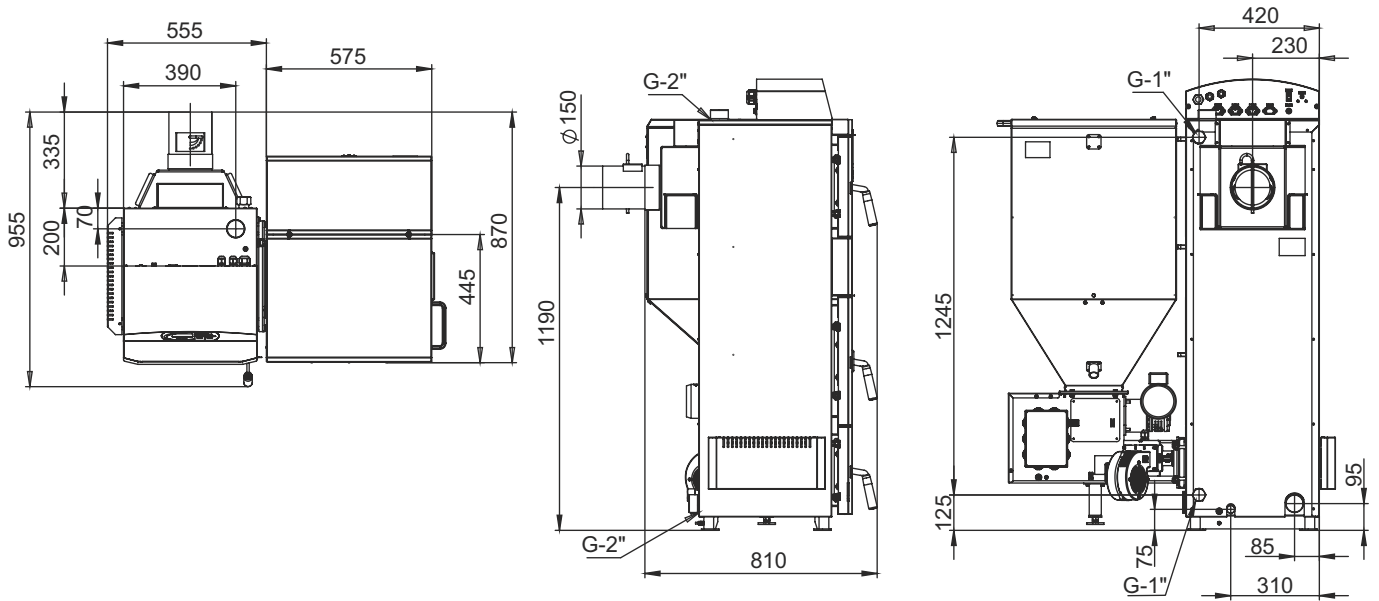

# Монтажные размеры котлов Pellet S

Pellet S 15/20

Pellet S 25/32

# Монтажные размеры котлов Pellet S

Pellet S 40

Pellet S 63