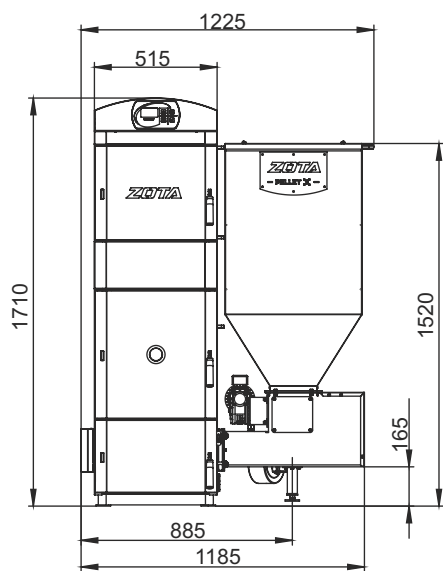

# Монтажные размеры котлов Pellet S

Pellet S 15/20

Pellet S 25/32

# Монтажные размеры котлов Pellet S

Pellet S 40

Pellet S 63