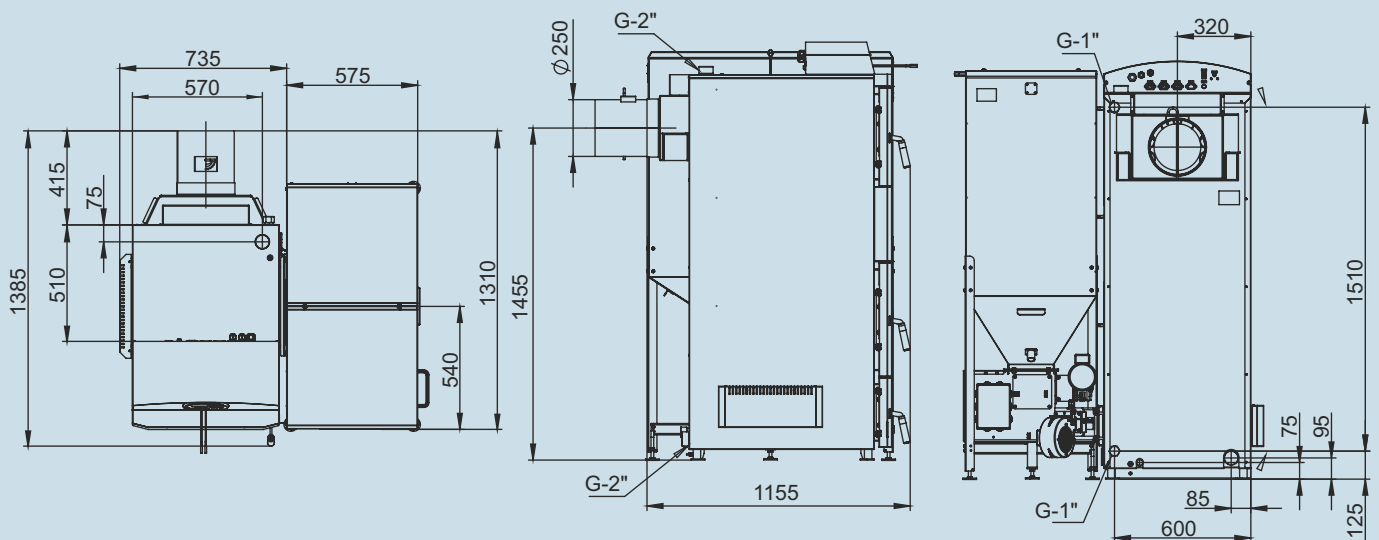

# Монтажные размеры котлов Pellet S

Pellet S 15/20

Pellet S 25/32

# Монтажные размеры котлов Pellet S

Pellet S 40

Pellet S 63