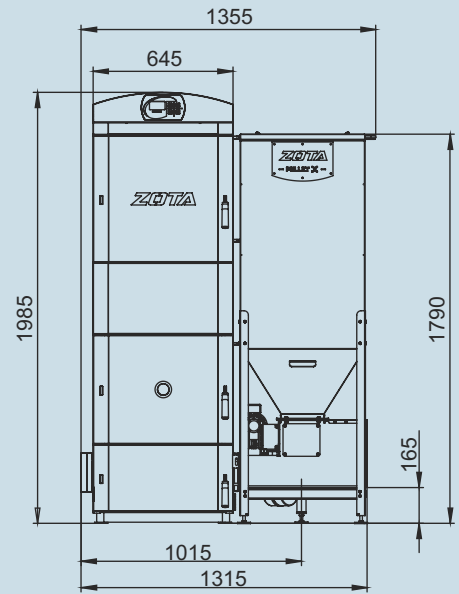

Pellet S 100

Pellet S 130