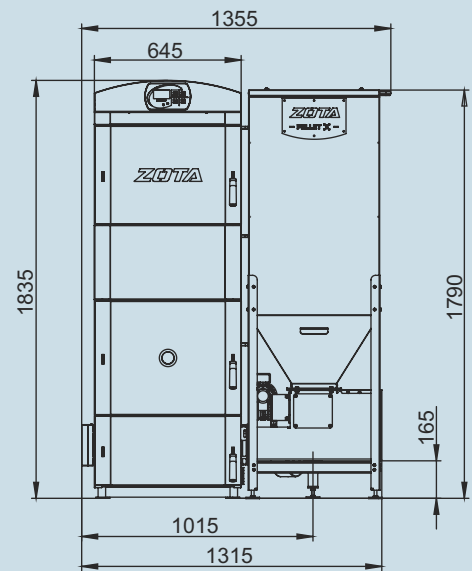

# Монтажные размеры котлов Pellet S

Pellet S 15/20

Pellet S 25/32

# Монтажные размеры котлов Pellet S

Pellet S 40

Pellet S 63