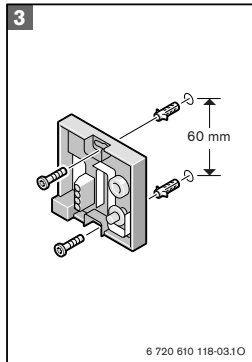

6 720 610 118-03.10

Електрическо свързване
Electrical Connection
Električno priključivanje
Conexión eléctrica
Ηλεκτρική σύνδεση
Conexione electrică
Ligaçáo eléctrica
Elektrik Bađlantısı
Przyłącze elektryczne
Elektrické připojení
Električna priključitev
Elektromos csatlakoztatás
Elektrické pripojenie
Električni priključak
Электрическое подсоединение
Elektriskais pieslēgums
电气连接图