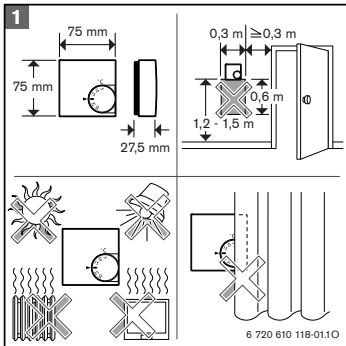

Bosch Thermotechnik GmbH
Sophienstrasse 30-32
D-35576 Wetzlar

www.bosch-thermotechnology.com

中文

室内温度控制器控制采暖炉的循环泵及类似部件。必须由专业人员根据盒内的接线图和现时的安全规则来安装此控制器。要把它安装在平滑的非导电和不可燃的物质上。

这个可以独立安装的温控器用来控制室内干燥的环境温度。根据 VDE 0875 或 EN 55 014 标准，它遵守无线电波干扰限制，操作到效率 1 C。

相对湿度：设有风扇时最大 95 %。
当手动旋转温控器旋钮时，开关点温度比自动调节时低。精确的开关点温度只有在大约 1-2 小时气温交换后才达到。

Latviski

Aizsargizolācija atbilst prasībām (pēc VDE 0100), ja tiek montāta uz gludas, nevadošas un nedegošas pamatnes.

Μοντάξ
Mounting
Montaža
Montaje
Συναρμολόγηση
Montaj
Montagem
Montaj
Montaz
Montáž
Namestitev
Szerelés
Montáž
Montaža
Montaj
Montaż
Montaža
安装图

6 720 610 118-01.10