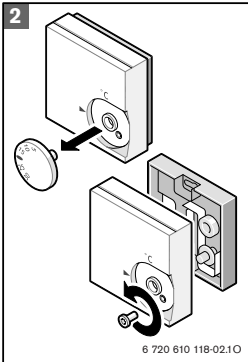

6 720 610 118-02.10