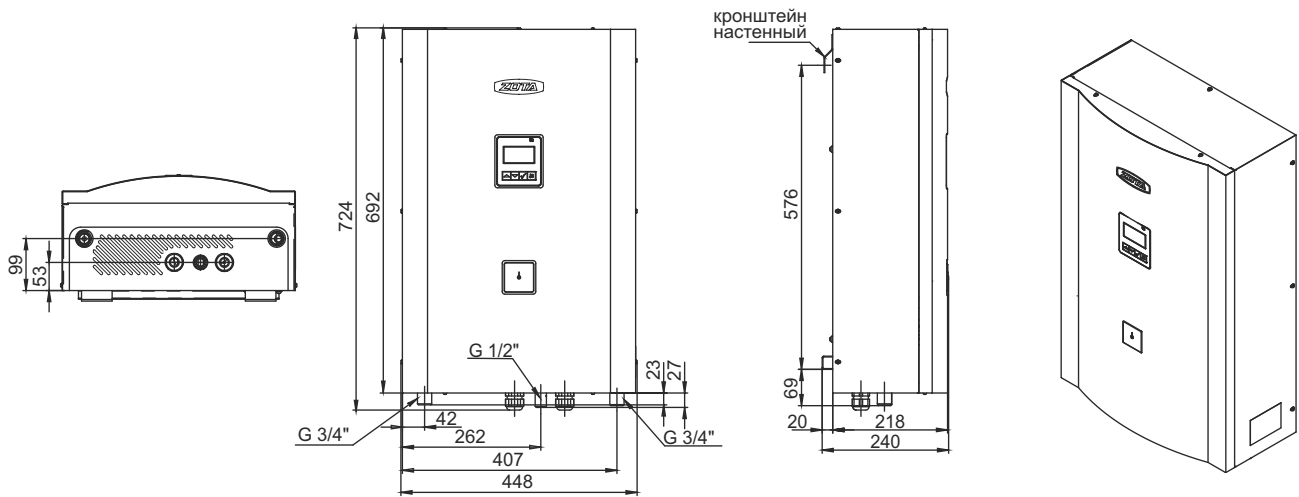

# Монтажные размеры электродуховок МК-S

## МК-S 15 - 36