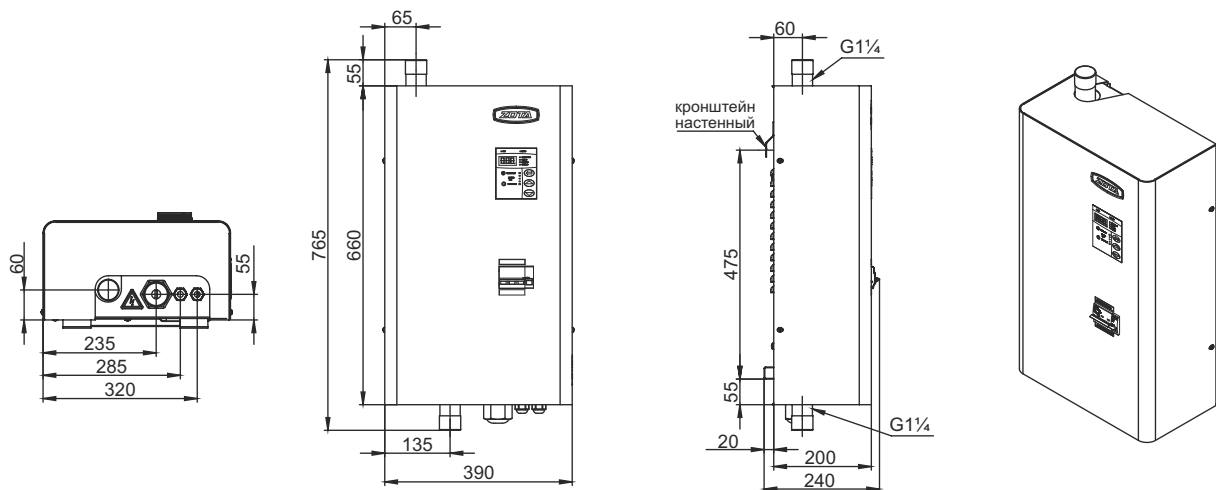

Монтажные размеры электокотлов Lux

Lux 3 - 15

Lux 18 - 48

Lux 60 - 100