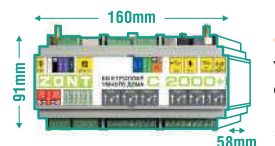

ZONT C2000+

Универсальный контроллер с функциями охранной сигнализации

Управление:

Неограниченные возможности

- Охранные зоны: нет программных ограничений по количеству проводных и беспроводных зон
- Управляемые выходы: 12 (больше с блоками расширения)
- Настройка **сценариев автоматизации**
- Имитация присутствия
- Протокол **ModBus**
- Интерактивная настройка в веб сервере
- Поддержка **блоков расширения** – проводные, по Ethernet, радиорелейные (доп.входы/выходы/интерфейсы)
- Постановка/снятие с охраны ключами Touch Memory
- Работа с проводными и радиодатчиками на частоте 433 и 868 МГц

ОХРАНА

- Датчики открытия дверей, окон
- Датчики разбития стекла
- Датчики движения
- Touch Memory

БЕЗОПАСНОСТЬ

- Датчики дыма
- Датчики протечки воды
- Датчики вибрации
- Датчики утечки газа

КОНТРОЛЬ

- Микрофон (встроенный и/или внешний)
- Динамик
- Камера (трансляция в реальном времени)
- Радиобрелок
- Датчики температуры и влажности

СИГНАЛ

- Сирены звуковые и свето-звуковые
- Тревожная кнопка

РАБОТА

- Дополнительный аккумулятор (для сохранения связи при отключении электричества)
- Блоки расширения (только для ZONT C2000+)

Дополнительное оборудование представлено на сайте tvp-electro.ru