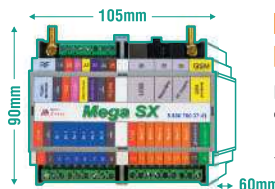

MEGA SX-350 Light

Мини-контроллер с функциями охранной сигнализации

Управление:

Широкие возможности

- Охранные зоны: 10 беспроводных, 6 проводных
- Управляемые выходы: 6
- Микрофон внешний (опционально)
- Управление светом
- Управление насосом
- Управление автополивом
- Постановка/снятие с охраны ключами Touch Memory
- Работа с проводными и радиодатчиками на частоте 433 и 868 МГц