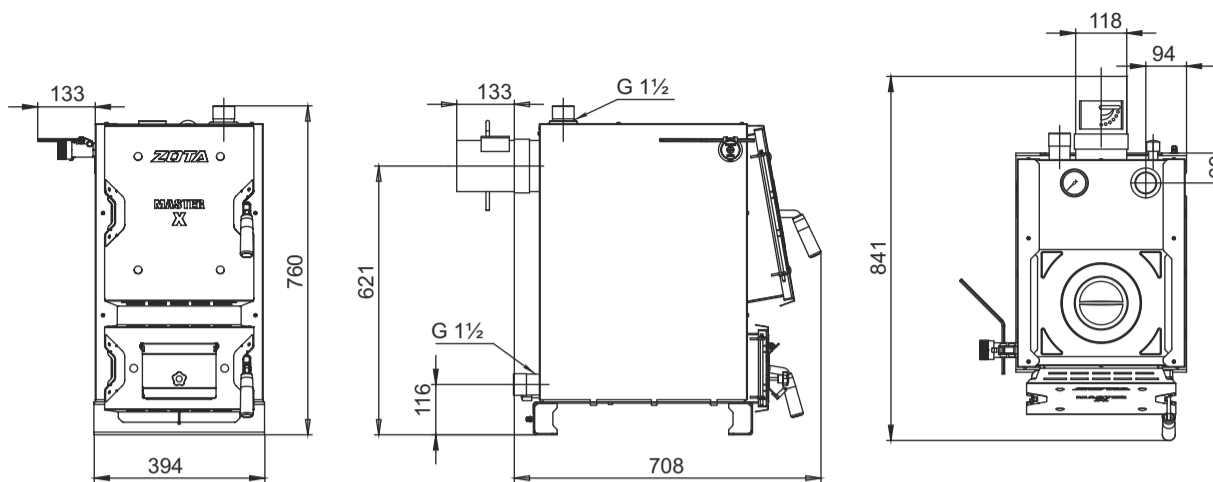

Монтажные размеры котлов Master X

Master X 12

Master X 18

Master X 25

Master X 32