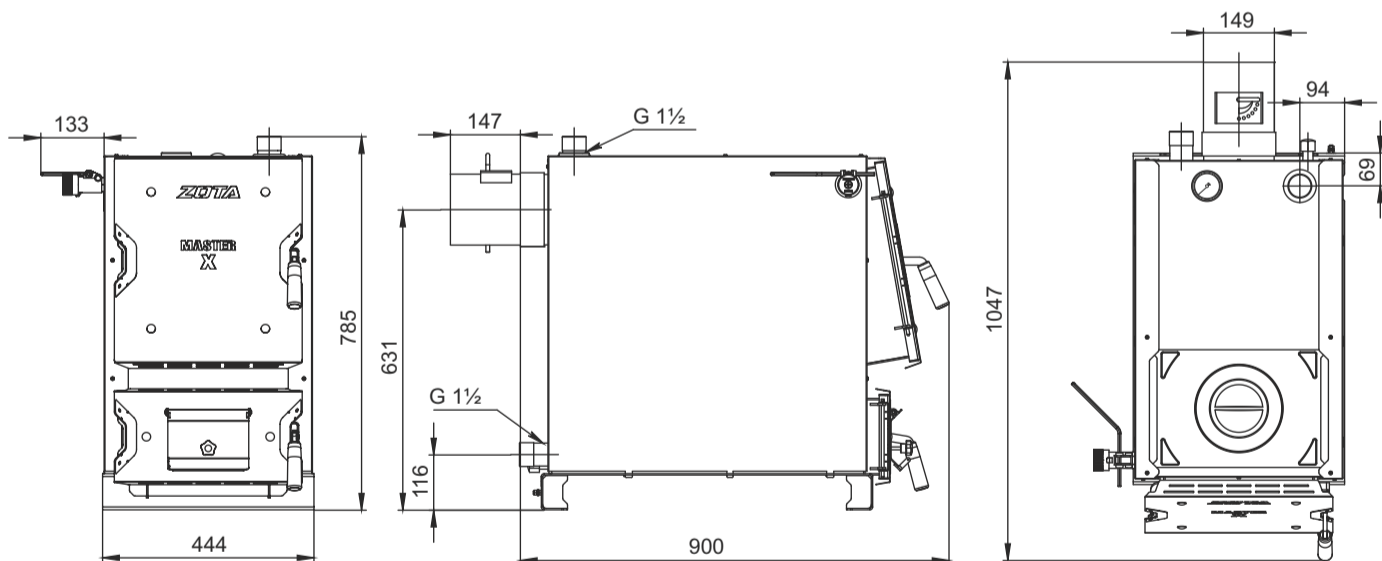

Монтажные размеры котлов Master X

Master X 12

Master X 18

Master X 25

Master X 32