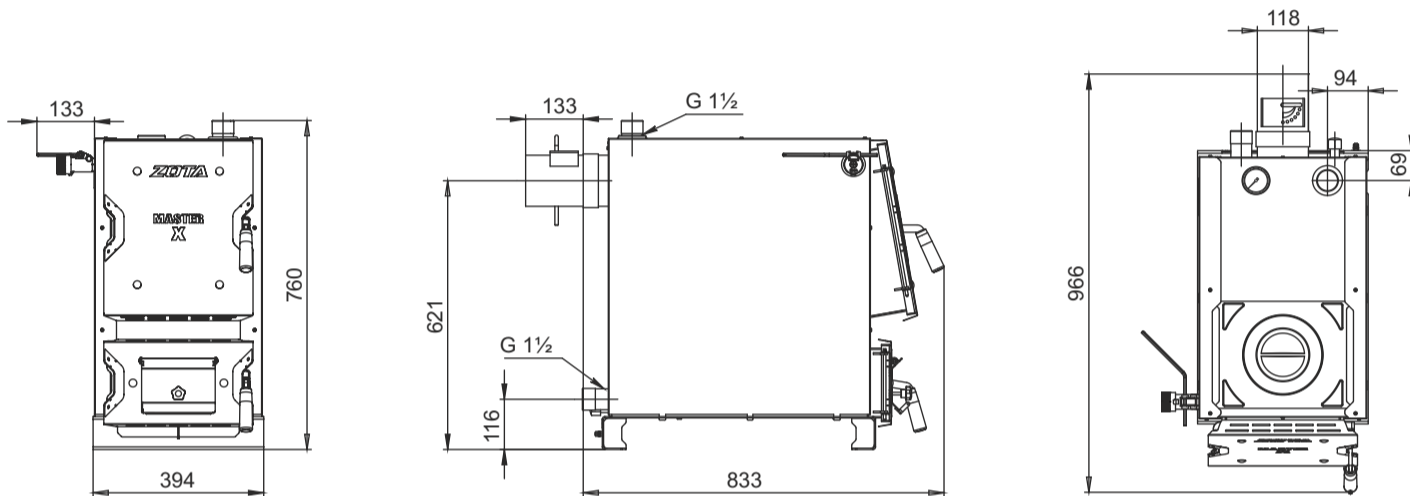

Монтажные размеры котлов Master X

Master X 12

Master X 18

Master X 25

Master X 32